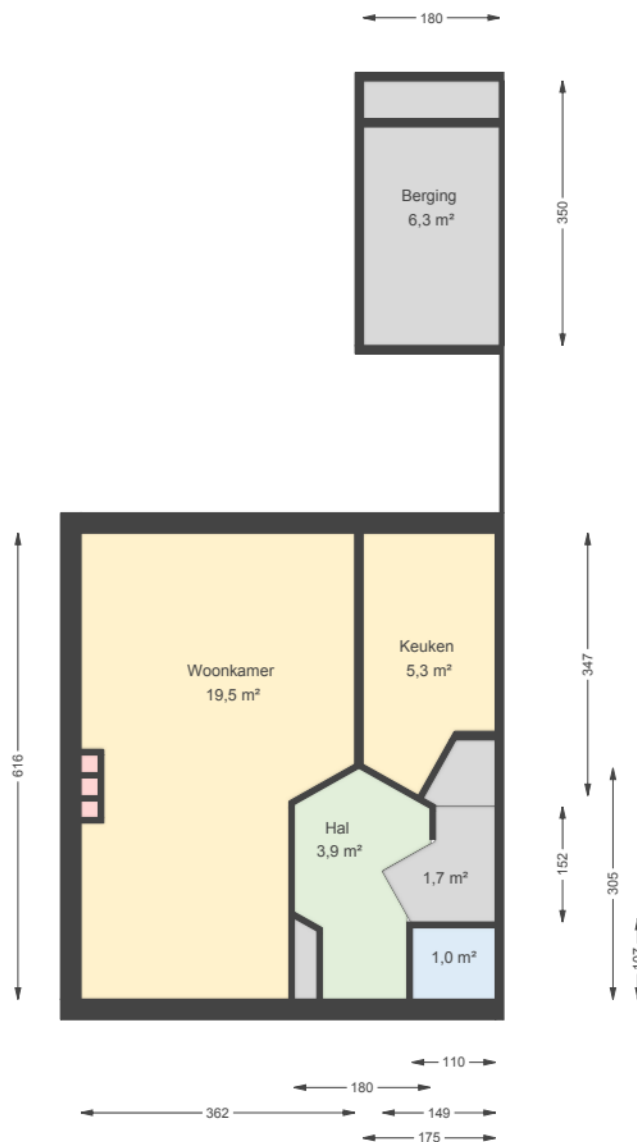

00 Begane grond

Scheepvaartweg 11 3813TM  
AMERSFOORT

Datum	22-04-2026
Schaal	1:100
Aantal slaapkamers [DQ]	3
Energie label	F
Huisnummer	11
Oppervlakte Externe bergruimte [NEN2580]	6,30 m <sup>2</sup>
Oppervlakte Gebouwgebonden buitenruimte [NEN2580]	0,00 m <sup>2</sup>
Oppervlakte Overige Inpandige ruimte [NEN2580]	0,00 m <sup>2</sup>
Oppervlakte Wonen [NEN2580]	67,52 m <sup>2</sup>
Straat	Scheepvaartweg

01 Eerste verdieping

Scheepvaartweg 11 3813TM  
AMERSFOORT

Datum	22-04-2026
Schaal	1:100
Aantal slaapkamers [DQ]	3
Energielabel	F
Huisnummer	11
Oppervlakte Externe bergruimte [NEN2580]	6,30 m <sup>2</sup>
Oppervlakte Gebouwgebonden buitenruimte [NEN2580]	0,00 m <sup>2</sup>
Oppervlakte Overige Inpandige ruimte [NEN2580]	0,00 m <sup>2</sup>
Oppervlakte Wonen [NEN2580]	67,52 m <sup>2</sup>
Straat	Scheepvaartweg