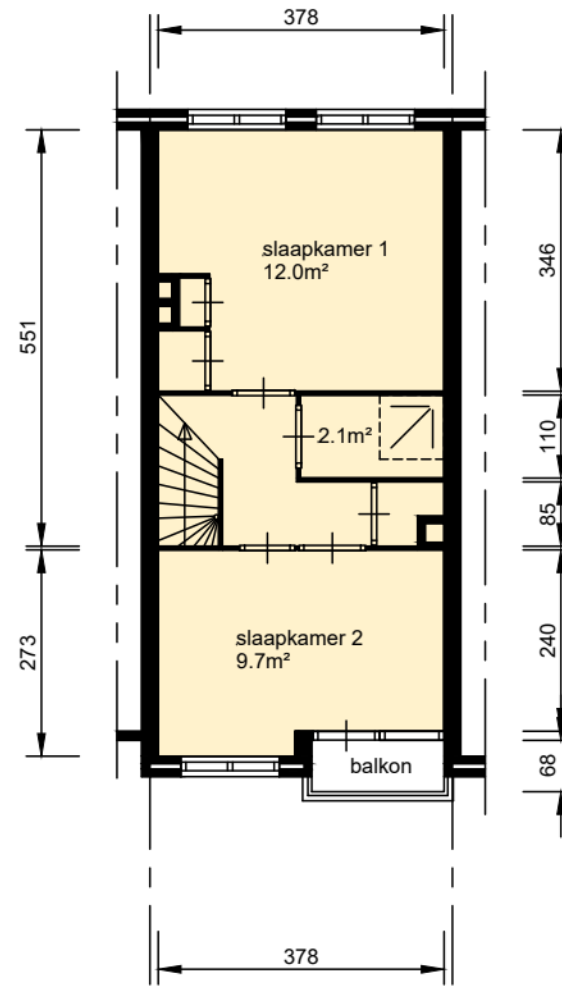

1e verdieping

2e verdieping

gebruiksoppervlak woonfunctie 62.13m<sup>2</sup>

Aan deze tekeningen kunnen geen rechten worden ontleend. De maten kunnen in werkelijkheid afwijken.

Plaats:  
Utrecht

Straat:  
Spinozaplantsoen 29 1