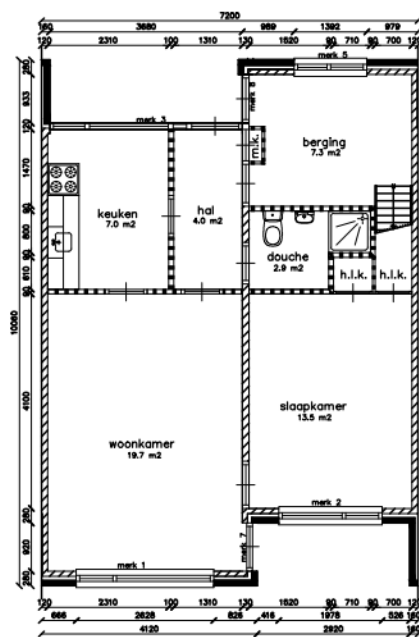

Linker voorgevel

Linker achtergevel

Begane Grond Tussenwoning schaal 1:100

DOORSNEDE schaal 1:50

Adres : Limb. Stirumstraat 36
 TC : 102560
 TC naam : 102560 - Limb. Stirumstraat
 Bouwjaar : 1967
 Reno. jaar :
 Gewijzigd : 07-09-2010

Let op: Het is mogelijk dat de maten, zoals aangeven op deze tekening, afwijken van de werkelijke situatie. wij aanvaaren geen aansprakelijkheid voor technische en redactionele fouten.