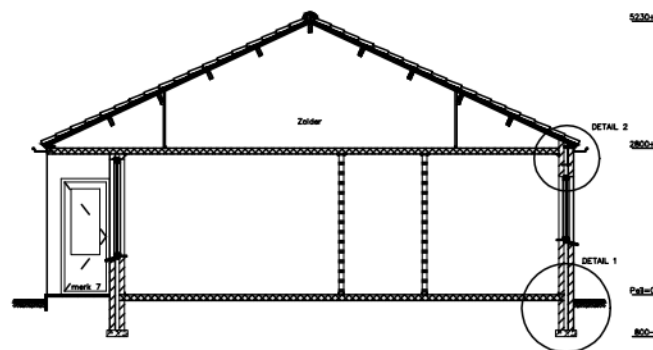

Linker voorgevel

Linker achtergevel

Begane Grond Tussenwoning schaal 1:100

DOORSNEDE schaal 1:50

Adres : Limb. Stirumstraat 36
 TC : 102560
 TC naam : 102560 - Limb. Stirumstraat
 Bouwjaar : 1967
 Reno. jaar :
 Gewijzigd : 07-09-2010