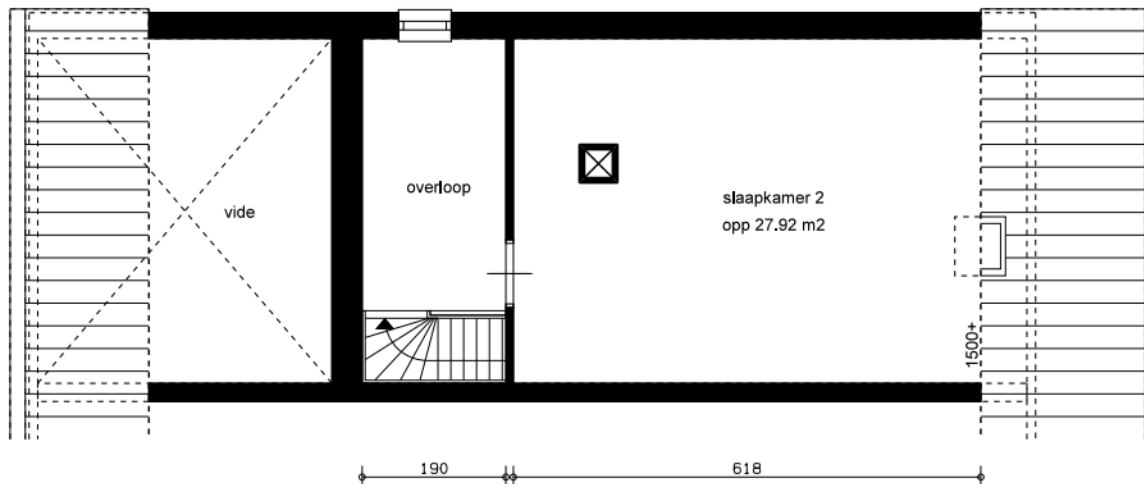

GBO

totaal woning opp 96.95 m²

0 1 2 3 4m

straatnaam +
huisnummer Pauwenkamp
406

complex: 4230

PORTAAL

schaal: 1:100

referentie: ~~8820~~tekening

datum: 30-04-2014

woningtype: BE

formaat: A4 (210*297mm)

getekend door:

correctie:

plaatsnaam: Maarsse

printdatum 02-05-2014

VHE-NR:

168929