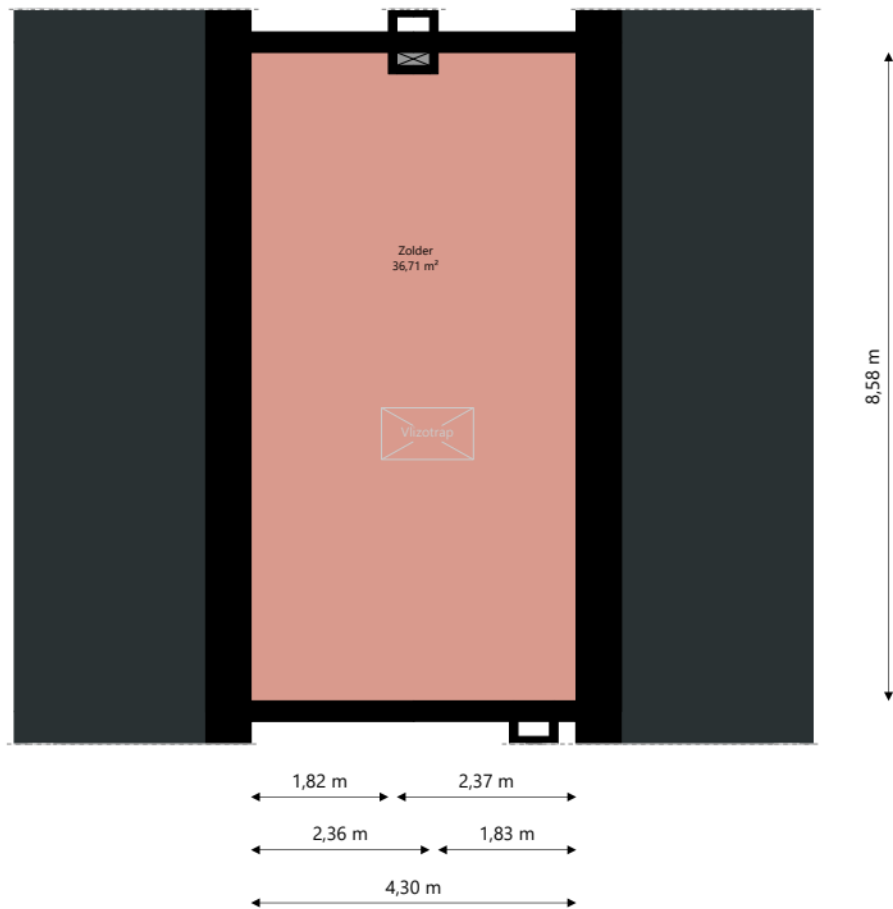

Adres: Abel Tasmanstraat 140
9675BH WINSCHOTEN

Verdieping: Begane grond

Schaal: 1:100

Datum: 21-04-2024

Organisatie: Stichting Acantus

Adres:	Abel Tasmanstraat 140 9675BH WINSCHOTEN
Verdieping:	Eerste verdieping
Schaal:	1:100
Datum:	21-04-2024
Organisatie:	Stichting Acantus

Adres: Abel Tasmanstraat 140
9675BH WINSCHOTEN

Verdieping: Tweede verdieping

Schaal: 1:100

Datum: 21-04-2024

Organisatie: Stichting Acantus