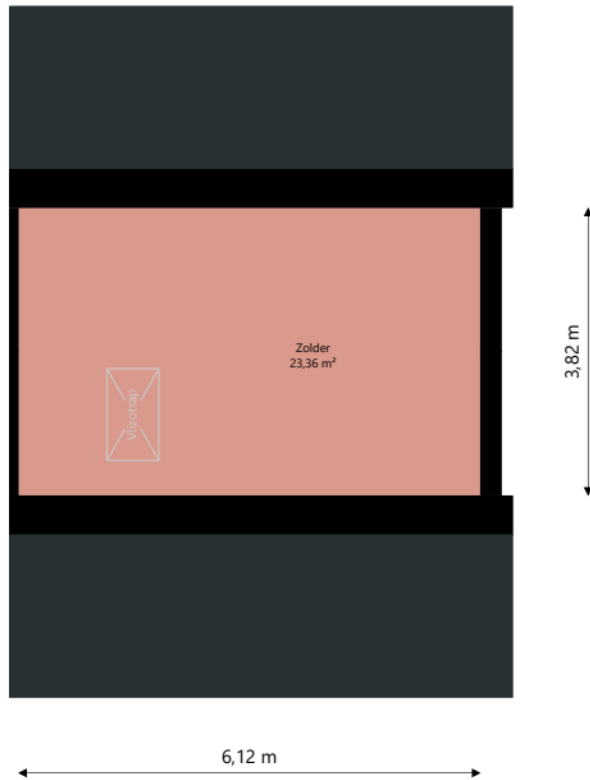

Adres: Prins Bernhardstraat 10
4205 BJ GORINCHEM

Verdieping: Begane grond

Schaal: 1:100

Datum: 02-04-2026

Organisatie: Stichting Poort6

Adres: Prins Bernhardstraat 10
 4205 BJ GORINCHEM
 Verdieping: Eerste verdieping
 Schaal: 1:100
 Datum: 02-04-2026
 Organisatie: Stichting Poort6

Adres: Prins Bernhardstraat 10
4205 BJ GORINCHEM

Verdieping: Tweede verdieping

Schaal: 1:100

Datum: 02-04-2026

Organisatie: Stichting Poort6