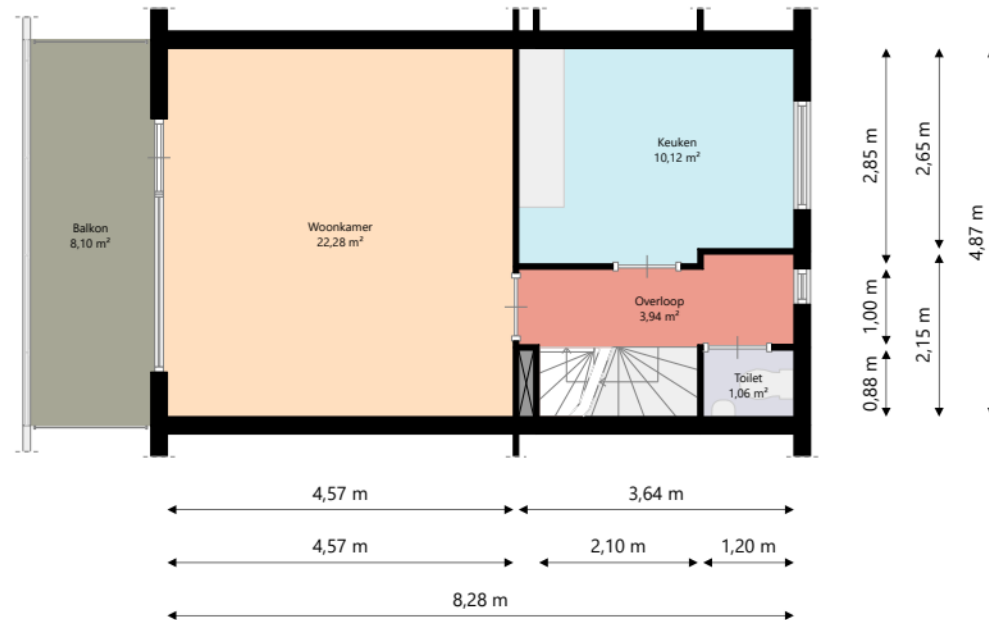

Nijestee i

Adres: J.M. den Uylstraat 303
9728 RR GRONINGEN

Verdieping: Begane grond

Schaal: 1:100

Datum: 30-03-2026

Organisatie: Stichting Nijestee

Nijestee i

Adres: J.M. den Uylstraat 303
9728 RR GRONINGEN

Verdieping: Eerste verdieping

Schaal: 1:100

Datum: 30-03-2026

Organisatie: Stichting Nijestee

Nijestee i

Adres: J.M. den Uylstraat 303
9728 RR GRONINGEN

Verdieping: Tweede verdieping

Schaal: 1:100