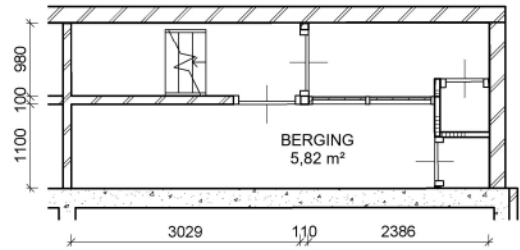

Souterrain