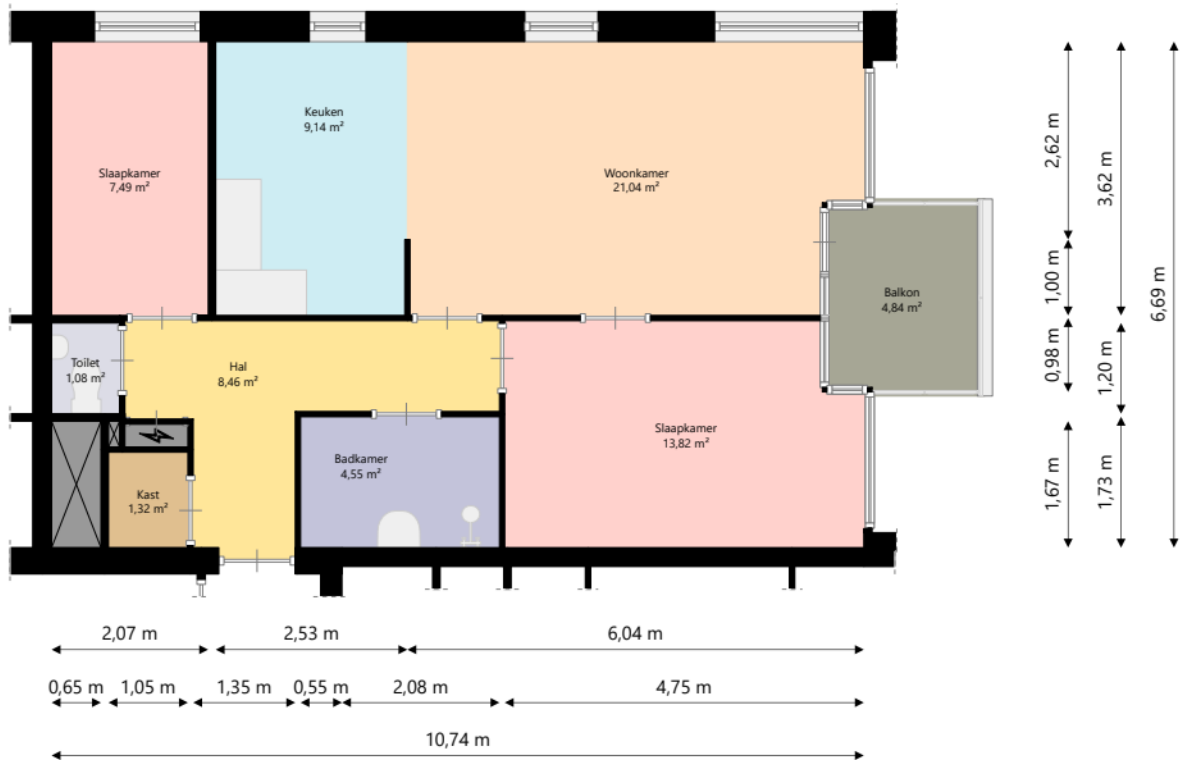

# Nijestee i

Adres: Zaagmuldersweg 2-39  
9713 LH GRONINGEN

Verdieping: Kelder

Schaal: 1:100

Datum: 04-11-2025

Organisatie: Stichting Nijestee

# Nijestee i

Adres: Zaagmuldersweg 2-39  
9713 LH GRONINGEN

Verdieping: Negende verdieping

Schaal: 1:100

Datum: 04-11-2025

Organisatie: Stichting Nijestee