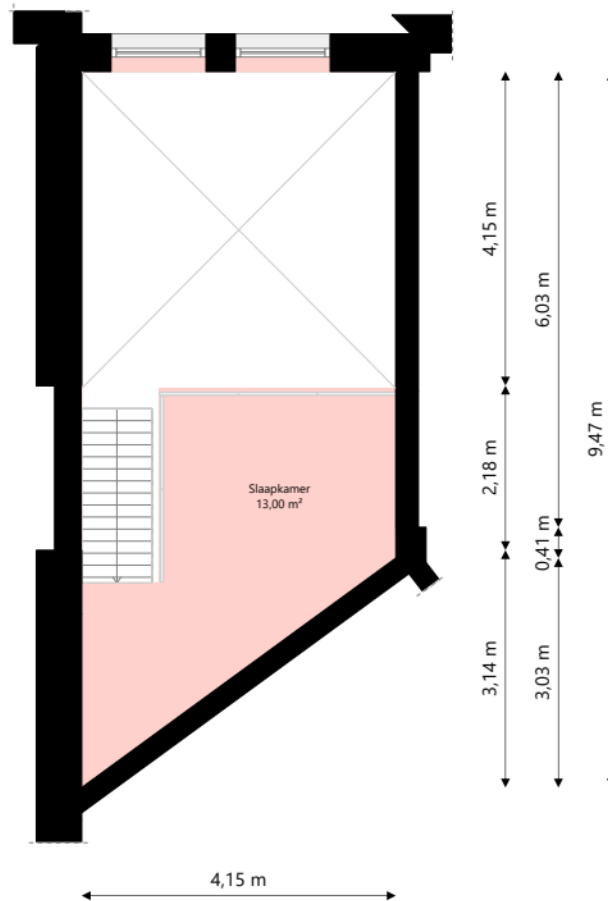

Nijestee i

Adres: Dr. C. Hofstede de Grootkade 13–17
9718 KA GRONINGEN

Verdieping: Kelder

Schaal: 1:100

Datum: 21-04-2026

Organisatie: Stichting Nijestee

Nijestee i

Adres: Dr. C. Hofstede de Grootkade 13–17
 9718 KA GRONINGEN

Verdieping: Eerste verdieping

Schaal: 1:100

Datum: 21-04-2026

Organisatie: Stichting Nijestee

Nijestee i

Adres:	Dr. C. Hofstede de Grootkade 13-17 9718 KA GRONINGEN
Verdieping:	Entresol
Schaal:	1:100
Datum:	21-04-2026
Organisatie:	Stichting Nijestee