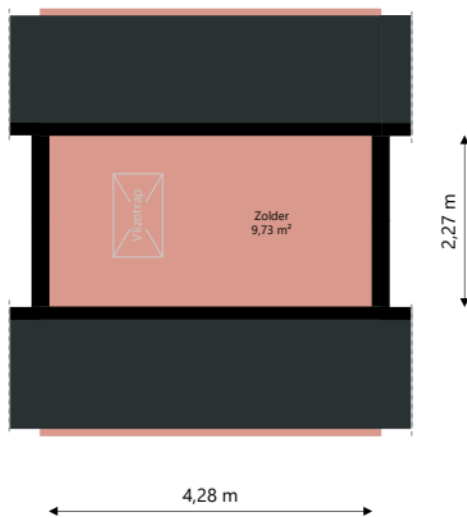

Schaal: 1:100

Datum: 10-03-2025

Organisatie: Stichting Nijestee

Nijestee i

Adres: Anemoonstraat 3B
 9713 PR GRONINGEN
 Verdieping: Tweede verdieping
 Schaal: 1:100
 Datum: 10-03-2025
 Organisatie: Stichting Nijestee