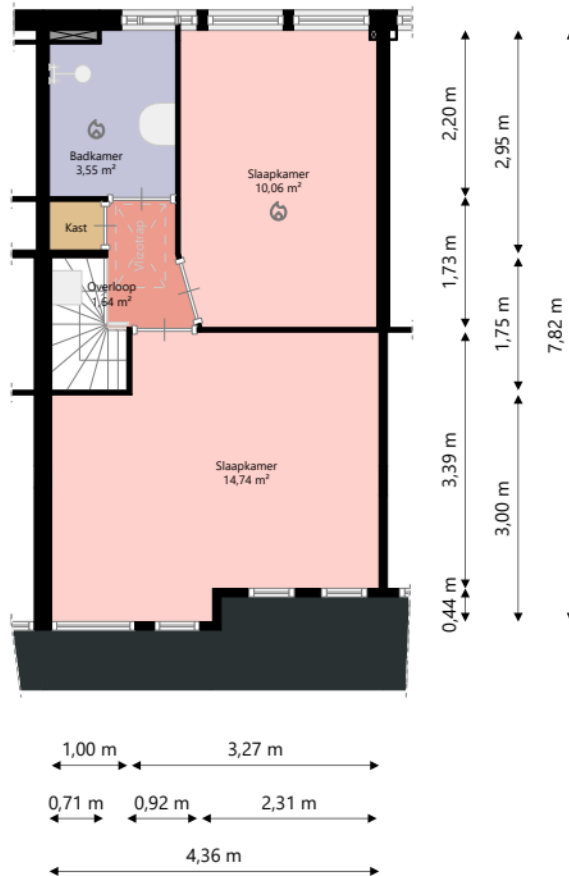

Nijestee i

Adres:	Anemoonstraat 3B 9713 PR GRONINGEN
Verdieping:	Begane grond
Schaal:	1:100
Datum:	10-03-2025
Organisatie:	Stichting Nijestee

Nijestee i

Adres: Anemoonstraat 3B
9713 PR GRONINGEN

Verdieping: Eerste verdieping

Schaal: 1:100

Datum: 10-03-2025

Organisatie: Stichting Nijestee

Nijestee i

Adres: Anemoonstraat 3B
 9713 PR GRONINGEN
 Verdieping: Tweede verdieping
 Schaal: 1:100
 Datum: 10-03-2025
 Organisatie: Stichting Nijestee