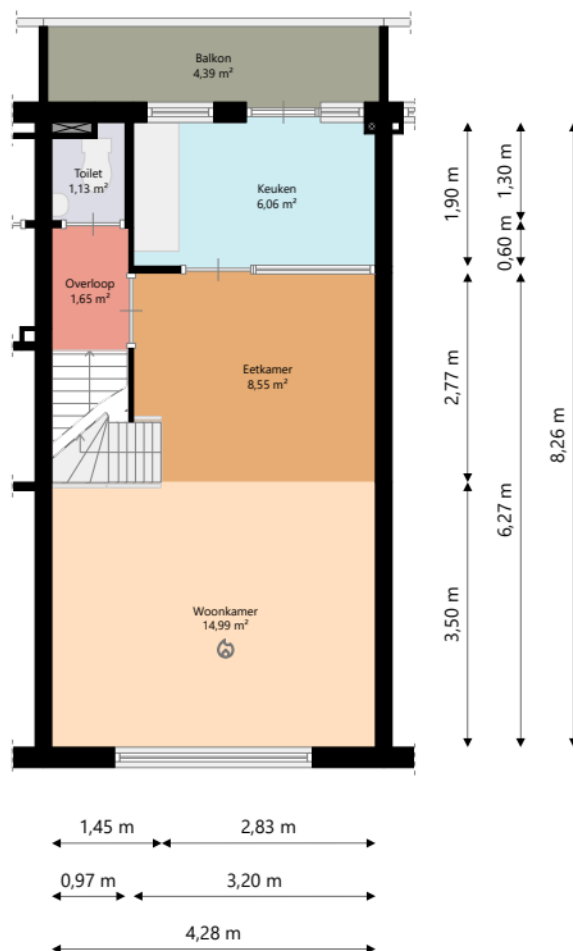

Nijestee i

Adres:	Anemoonstraat 3B 9713 PR GRONINGEN
Verdieping:	Begane grond
Schaal:	1:100
Datum:	10-03-2025
Organisatie:	Stichting Nijestee

Nijestee i

Adres: Anemoonstraat 3B
9713 PR GRONINGEN

Verdieping: Eerste verdieping

Schaal: 1:100

Datum: 10-03-2025

Organisatie: Stichting Nijestee

Nijestee i

Adres: Anemoonstraat 3B
 9713 PR GRONINGEN
 Verdieping: Tweede verdieping
 Schaal: 1:100
 Datum: 10-03-2025
 Organisatie: Stichting Nijestee