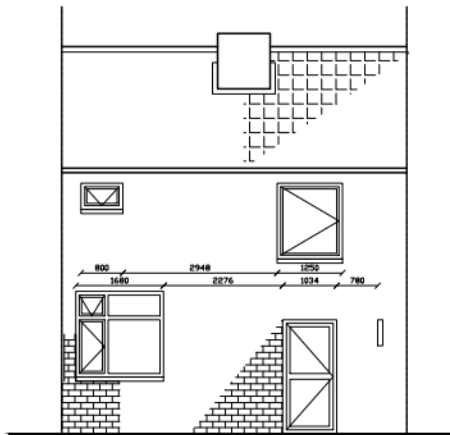

VOORGEVELS

ACHTER GEVELS

KOPGEVEL

DOORSNEDE A-A

VOORGEVEL

ZIJGEVEL

Begane-grond

verdieping

Adres : Burg. Verweylaan 21  
 TC : 102470  
 TC naam : 102470 - Burg. Verweylaan  
 Bouwjaar : 1955  
 Reno. jaar :  
 Gewijzigd : 02-08-2010

Let op: Het is mogelijk dat de maten, zoals aangeven op deze tekening, afwijken van de werkelijke situatie. wij aanvaaren geen aansprakelijkheid voor technische en redactionele fouten.