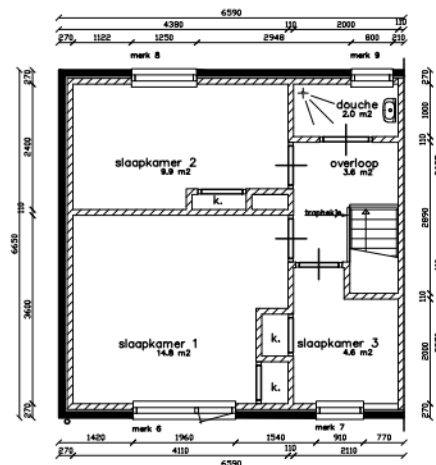

VOORGEVELS

ACHTER GEVELS

KOPGEVEL

DOORSNEDE A-A

VOORGEVEL

ZIJGEVEL

Begane-grond

verdieping

Adres : Burg. Verweylaan 21  
 TC : 102470  
 TC naam : 102470 - Burg. Verweylaan  
 Bouwjaar : 1955  
 Reno. jaar :  
 Gewijzigd : 02-08-2010

Let op: Het is mogelijk dat de maten, zoals aangeven op deze tekening, afwijken van de werkelijke situatie. wij aanvaaren geen aansprakelijkheid voor technische en redactionele fouten.