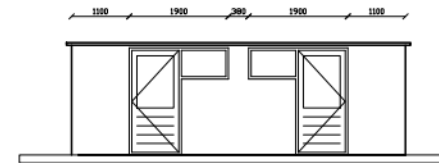

VOORGEVELS

ACHTER GEVELS

KOPGEVEL

DOORSNEDE A-A

VOORGEVEL

ZIJGEVEL

Begane-grond

verdieping

Adres : Burg. Verweylaan 21  
 TC : 102470  
 TC naam : 102470 - Burg. Verweylaan  
 Bouwjaar : 1955  
 Reno. jaar :  
 Gewijzigd : 02-08-2010

Let op: Het is mogelijk dat de maten, zoals aangeven op deze tekening, afwijken van de werkelijke situatie. wij aanvaaren geen aansprakelijkheid voor technische en redactionele fouten.