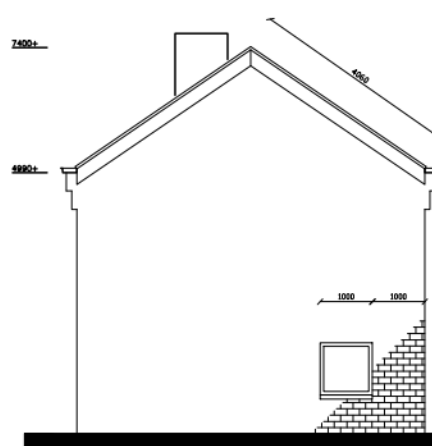

VOORGEVELS

ACHTER GEVELS

KOPGEVEL

DOORSNEDE A-A

VOORGEVEL

ZIJGEVEL

Begane-grond

verdieping

Adres : Burg. Verweylaan 21  
 TC : 102470  
 TC naam : 102470 - Burg. Verweylaan  
 Bouwjaar : 1955  
 Reno. jaar :  
 Gewijzigd : 02-08-2010

Let op: Het is mogelijk dat de maten, zoals aangeven op deze tekening, afwijken van de werkelijke situatie. wij aanvaaren geen aansprakelijkheid voor technische en redactionele fouten.