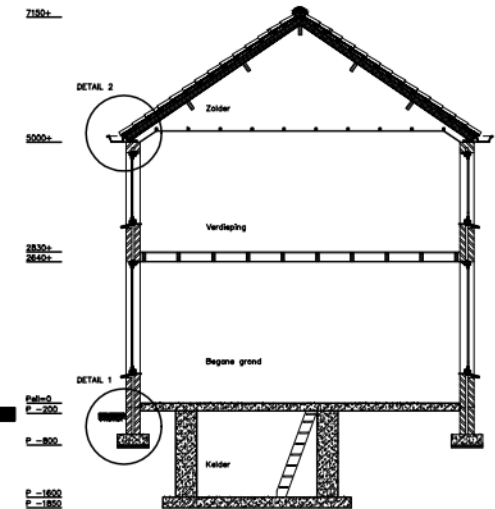

VOORGEVELS

ACHTER GEVELS

KOPGEVEL

DOORSNEDE A-A

VOORGEVEL

ZIJGEVEL

Begane-grond

verdieping

Adres : Burg. Verweylaan 21  
 TC : 102470  
 TC naam : 102470 - Burg. Verweylaan  
 Bouwjaar : 1955  
 Reno. jaar :  
 Gewijzigd : 02-08-2010

Let op: Het is mogelijk dat de maten, zoals aangeven op deze tekening, afwijken van de werkelijke situatie. wij aanvaaren geen aansprakelijkheid voor technische en redactionele fouten.