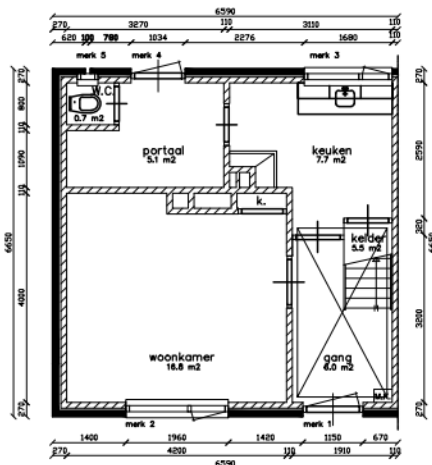

VOORGEVELS

ACHTER GEVELS

KOPGEVEL

DOORSNEDE A-A

VOORGEVEL

ZIJGEVEL

Begane-grond

verdieping

Adres : Burg. Verweylaan 21  
 TC : 102470  
 TC naam : 102470 - Burg. Verweylaan  
 Bouwjaar : 1955  
 Reno. jaar :  
 Gewijzigd : 02-08-2010

Let op: Het is mogelijk dat de maten, zoals aangeven op deze tekening, afwijken van de werkelijke situatie. wij aanvaaren geen aansprakelijkheid voor technische en redactionele fouten.