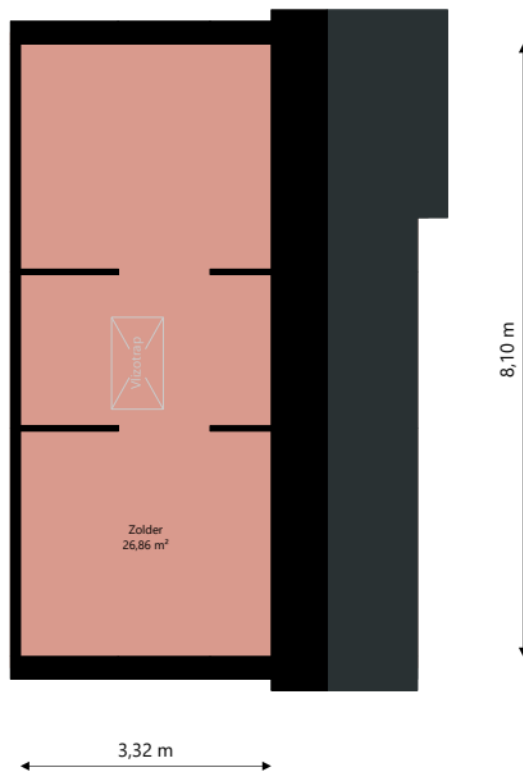

Adres:	Molenwiek 11 3738WE MAARTENSDIJK
Verdieping:	Begane grond
Schaal:	1:100
Datum:	08-03-2024
Organisatie:	Woongroen

Adres:	Molenwiek 11 3738WE MAARTENSDIJK
Verdieping:	Eerste verdieping
Schaal:	1:100
Datum:	08-03-2024
Organisatie:	Woongroen

Adres:	Molenwiek 11 3738WE MAARTENSDIJK
Verdieping:	Tweede verdieping
Schaal:	1:100
Datum:	08-03-2024
Organisatie:	Woongroen