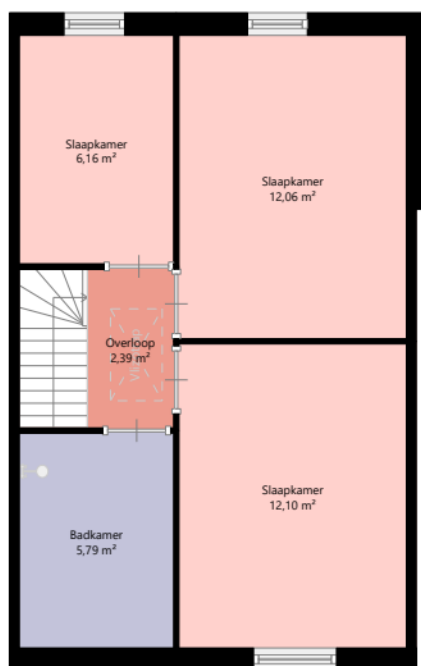

Adres:	Molenwiek 11 3738WE MAARTENSDIJK
Verdieping:	Begane grond
Schaal:	1:100
Datum:	08-03-2024
Organisatie:	Woongroen

Adres:	Molenwiek 11 3738WE MAARTENSDIJK
Verdieping:	Eerste verdieping
Schaal:	1:100
Datum:	08-03-2024
Organisatie:	Woongroen

Adres:	Molenwiek 11 3738WE MAARTENSDIJK
Verdieping:	Tweede verdieping
Schaal:	1:100
Datum:	08-03-2024
Organisatie:	Woongroen