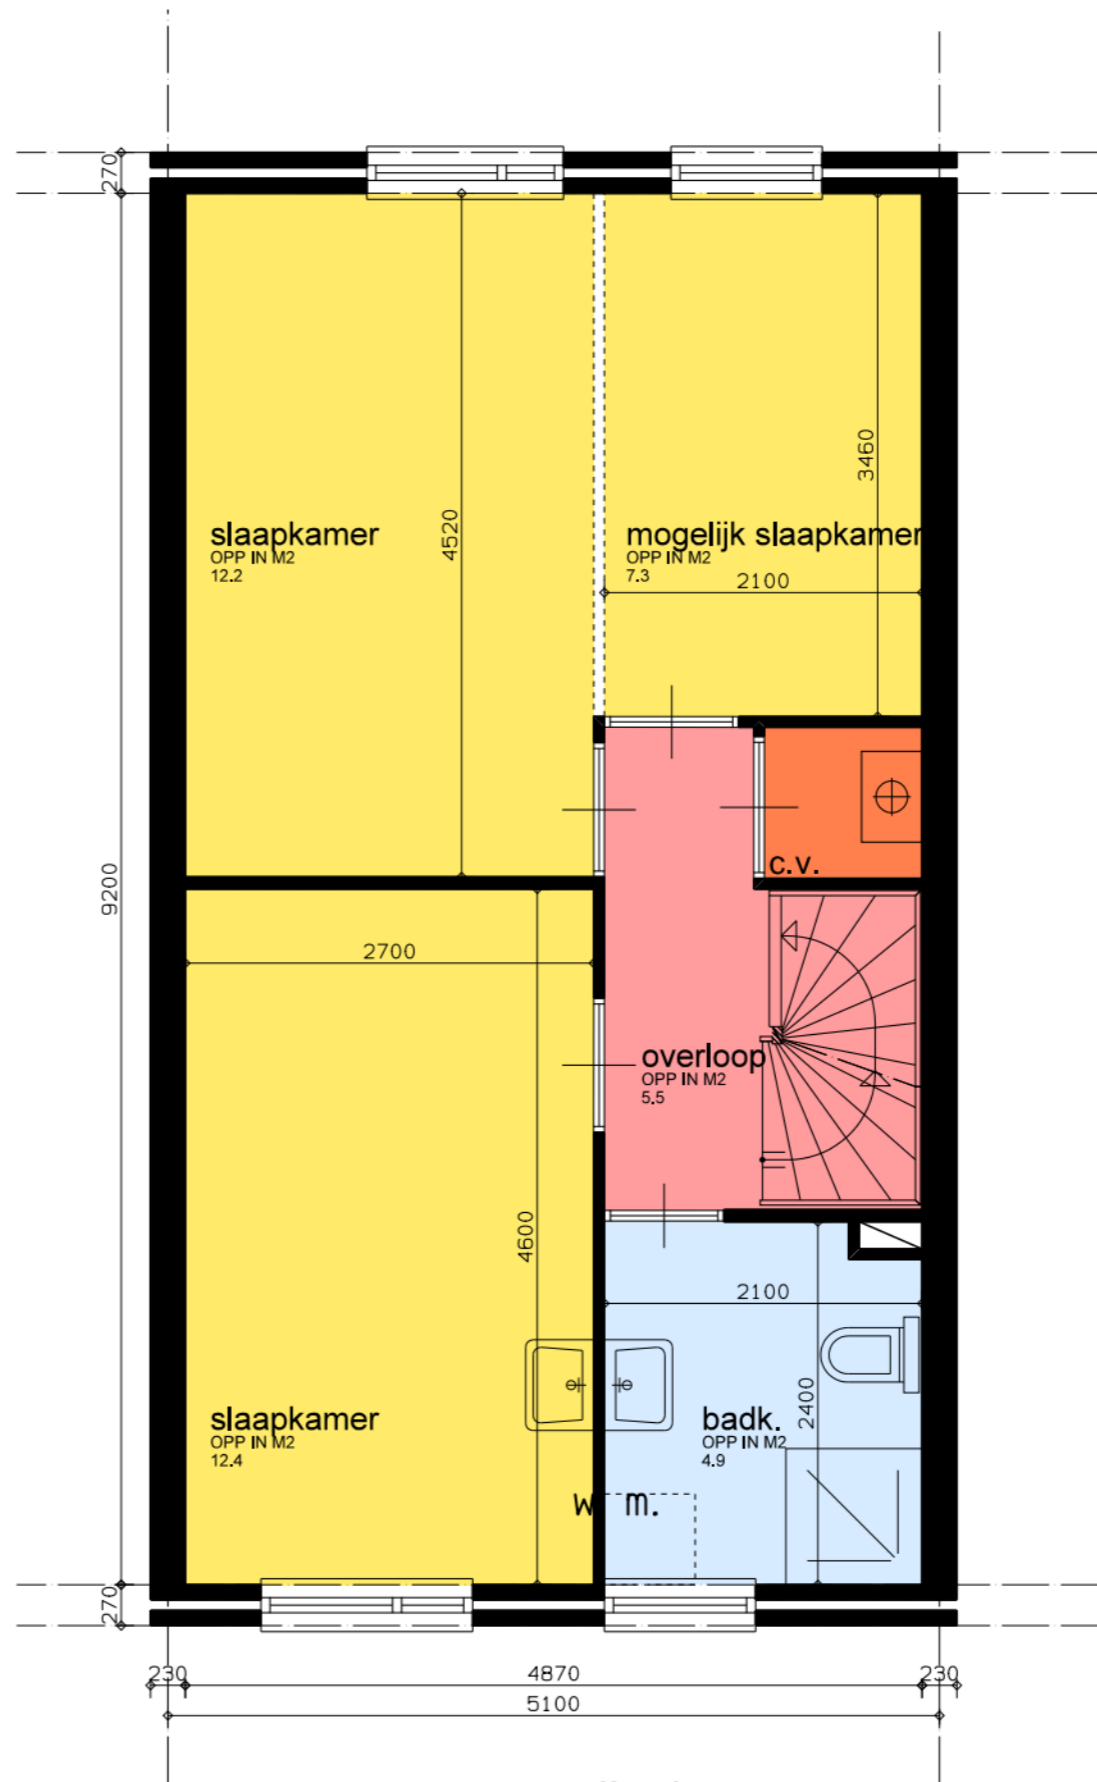

begane grond

eerste verdieping

straatnaam : Wervenbuurt
woningtype : F
verdieping : begane grond / verdieping
complexnr. : 26
clusternr. : 0157