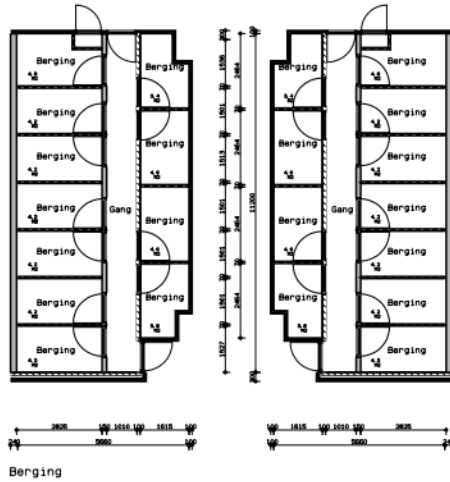

Verdieping

Berging

Westgevel

Zuidgevel

Oostgevel

WONING STICHTING LEUSDEN

Larkalaan 2
Postbus 350, 3830 AK Leusden
telefoonnr. (033) 494 42 62
E-mail: info@postleusden.nl

GETEKEND:	W. van Tol
SCHAAL:	
DATEM:	
Tekeningnummer:	
GEW.D.D.:	Maart 2015

Cluster 1310
Middellaken 66

Aan de tekening kunnen geen rechten worden ontleend
Maten kunnen in werkelijkheid afwijken