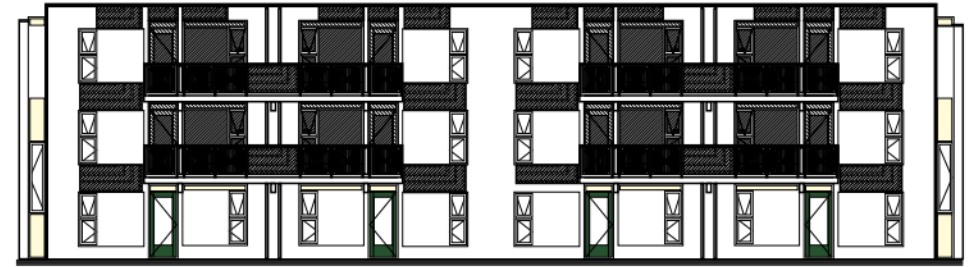

Verdieping

Berging

Westgevel

Zuidgevel

Oostgevel

WONING STICHTING LEUSDEN

Larkalaan 2
Postbus 350, 3830 AK Leusden
telefoonnr. (033) 494 42 62
E-mail: info@postleusden.nl

GETEKEND:	W. van Tol
SCHAAL:	
DATEM:	
Tekeningnummer:	
GEW.D.D.:	Maart 2015

Cluster 1310
Middellaken 66

Aan de tekening kunnen geen rechten worden ontleend
Maten kunnen in werkelijkheid afwijken