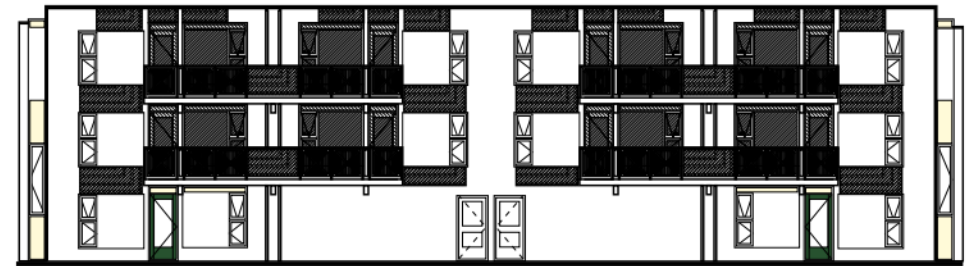

Verdieping

Berging

Westgevel

Zuidgevel

Oostgevel

WONING STICHTING LEUSDEN

Larkalaan 2
Postbus 350, 3830 AK Leusden
telefoonnr. (033) 494 42 62
E-mail: info@postleusden.nl

GETEKEND:	W. van Tol
SCHAAL:	
DATEM:	
Tekeningnummer:	
GEW.D.D.:	Maart 2015

Cluster 1310
Middellaken 66

Aan de tekening kunnen geen rechten worden ontleend
Maten kunnen in werkelijkheid afwijken