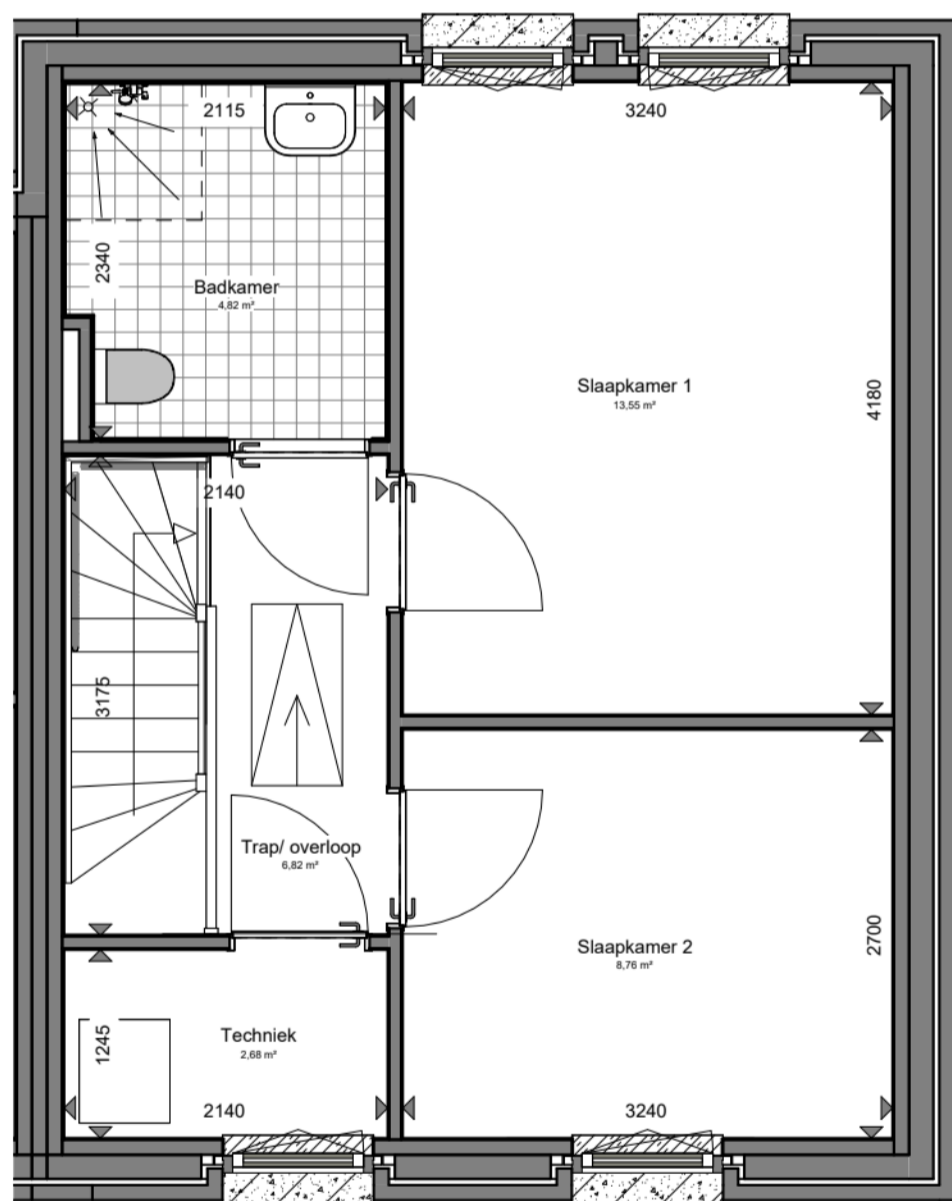

projectleider: Cor Boorsma

datum: 19-03-2024

modelleur: JV

fase: VK

formaat: A3

projnr: 621030

schaal: 1:50

tek nr: VK-C2-BG