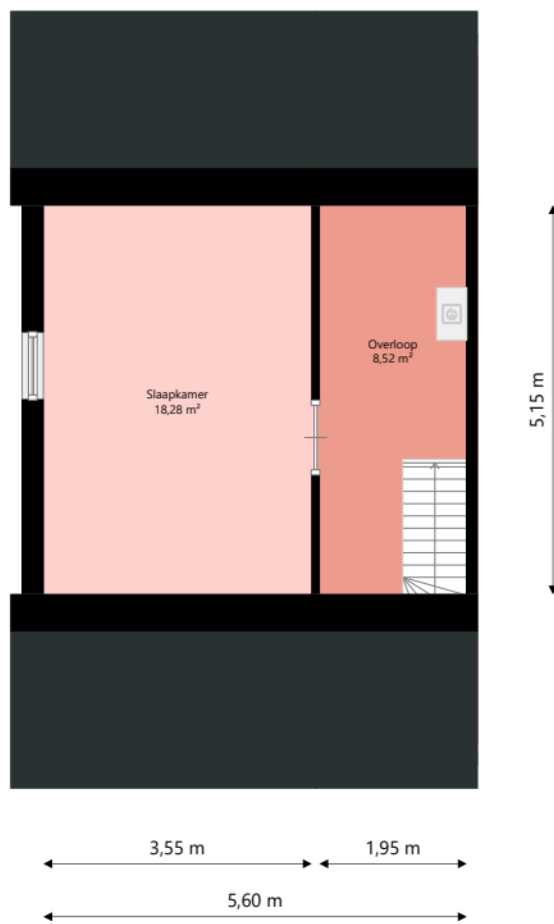

Adres: Fokje Peper-Posmaweg 20  
9684BV FINSTERWOLDE

Verdieping: Begane grond

Schaal: 1:100

Datum: 26-07-2024

Organisatie: Stichting Acantus

Adres:	Fokje Peper-Posmaweg 20 9684BV FINSTERWOLDE
Verdieping:	Eerste verdieping
Schaal:	1:100
Datum:	26-07-2024
Organisatie:	Stichting Acantus