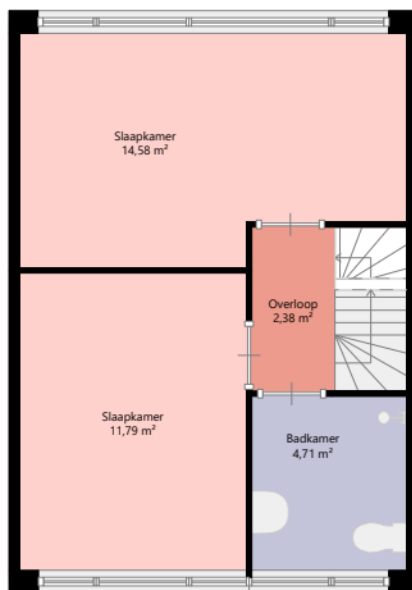

nabij
wonen

Adres: Groeninglaan 64
3951WJ Maarn

Verdieping: Begane grond

Schaal: 1:100

Datum: 27-05-2025

Organisatie: Nabij Wonen

nabij
wonen

Adres: Groeninglaan 64
3951WJ Maarn

Verdieping: Eerste verdieping

Schaal: 1:100

Datum: 27-05-2025

Organisatie: Nabij Wonen

3,97 m

3,00 m 2,05 m
5,12 m

nabij
wonen

Adres: Groeninglaan 64
3951WJ Maarn

Verdieping: Tweede verdieping

Schaal: 1:100

Datum: 27-05-2025

Organisatie: Nabij Wonen