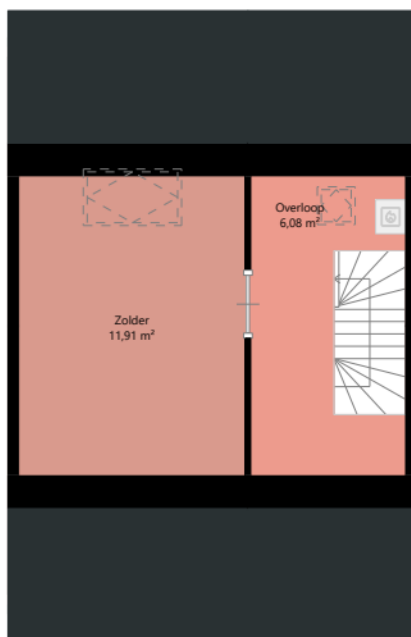

nabij
wonen

Adres: Groeninglaan 64
3951WJ Maarn

Verdieping: Begane grond

Schaal: 1:100

Datum: 27-05-2025

Organisatie: Nabij Wonen

nabij
wonen

Adres: Groeninglaan 64
3951WJ Maarn

Verdieping: Eerste verdieping

Schaal: 1:100

Datum: 27-05-2025

Organisatie: Nabij Wonen

3,97 m

3,00 m 2,05 m
5,12 m

nabij
wonen

Adres: Groeninglaan 64
3951WJ Maarn

Verdieping: Tweede verdieping

Schaal: 1:100

Datum: 27-05-2025

Organisatie: Nabij Wonen