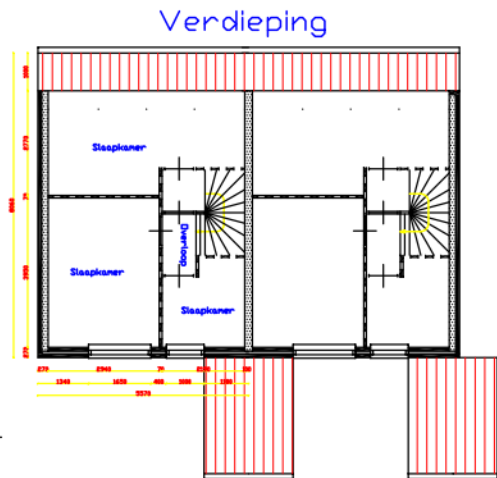

Voorgevel

Achtergevel

Zijgevel

Zijgevel

Begane Grond

Verdieping

Zolder

STRAAT: MULTATULI WEG.38	COMPLEX NR.17
POSTCODE: 9649AZ	
PLAATS: MUNTENDAM	