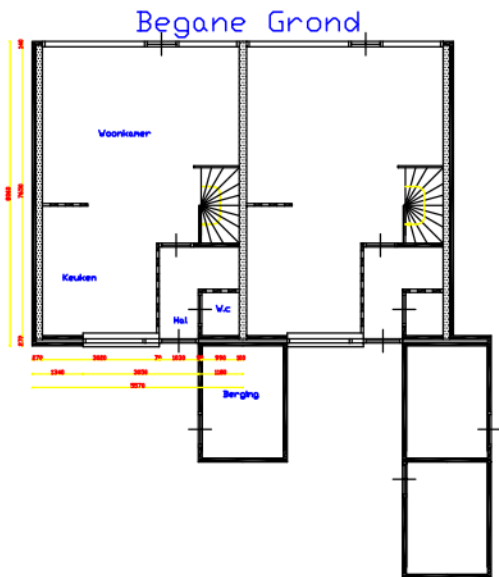

Voorgevel

Achtergevel

Zijgevel

Zijgevel

Begane Grond

Verdieping

Zolder

STRAAT: MULTATULI WEG.38	COMPLEX NR.17
POSTCODE: 9649AZ	
PLAATS: MUNTENDAM	