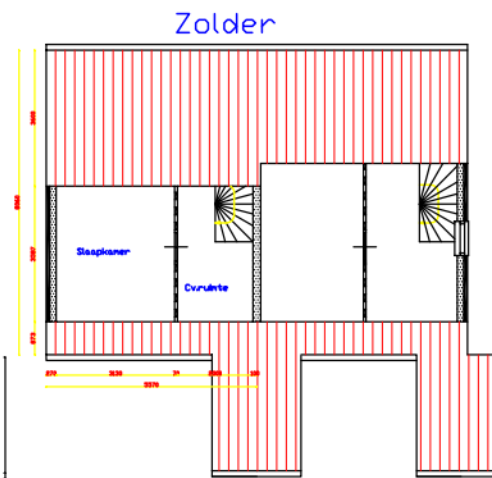

Voorgevel

Achtergevel

Zijgevel

Zijgevel

Begane Grond

Verdieping

Zolder

STRAAT: MULTATULI WEG.38	COMPLEX NR.17
POSTCODE: 9649AZ	
PLAATS: MUNTENDAM	