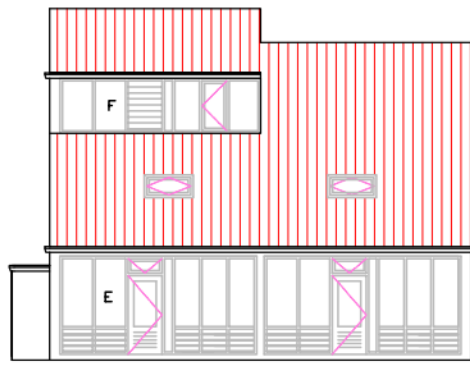

Voorgevel

Achtergevel

Zijgevel

Zijgevel

Begane Grond

Verdieping

Zolder

STRAAT: MULTATULI WEG.38	COMPLEX NR.17
POSTCODE: 9649AZ	
PLAATS: MUNTENDAM	