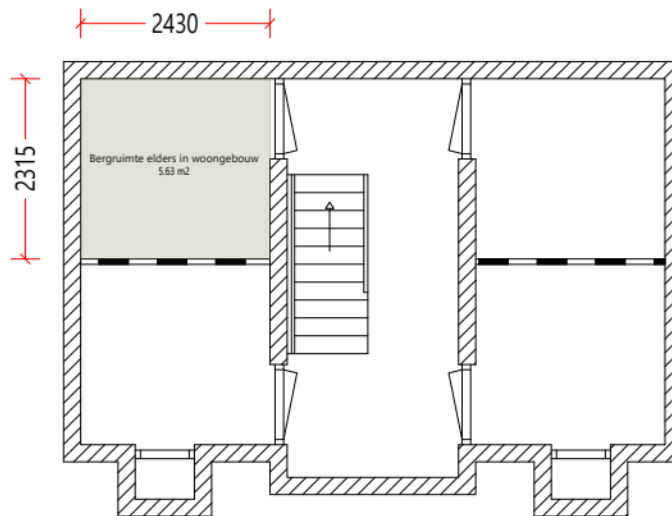

Begane_grond

Aan deze tekening en hoeveelheden kunnen geen rechten worden ontleend.

Oprichtgever	Woongroen	Aantal	1
Complex	Complex 2301	Formaat	A3 lands.
Adres	Dr. H. Colijnlaan 14	Verscaling	1: 70
Plaats	ZEIST	Getekend	COENCAD
Tekening	Begane_grond	Datum	23-02-2024
Kenmerk	230101007		

Berging

Aan deze tekening en hoeveelheden kunnen geen rechten worden ontleend.

	Opdrachtgever	Woongroen	Aantal	1
	Complex	Complex 2301	Formaat	A3 lands.
	Adres	Dr. H. Colijnlaan 14	Verscaling	1: 70
	Plaats	ZEIST	Getekend	COENCAD
	Tekening	Berging	Datum	23-02-2024
	Kenmerk	230101007		