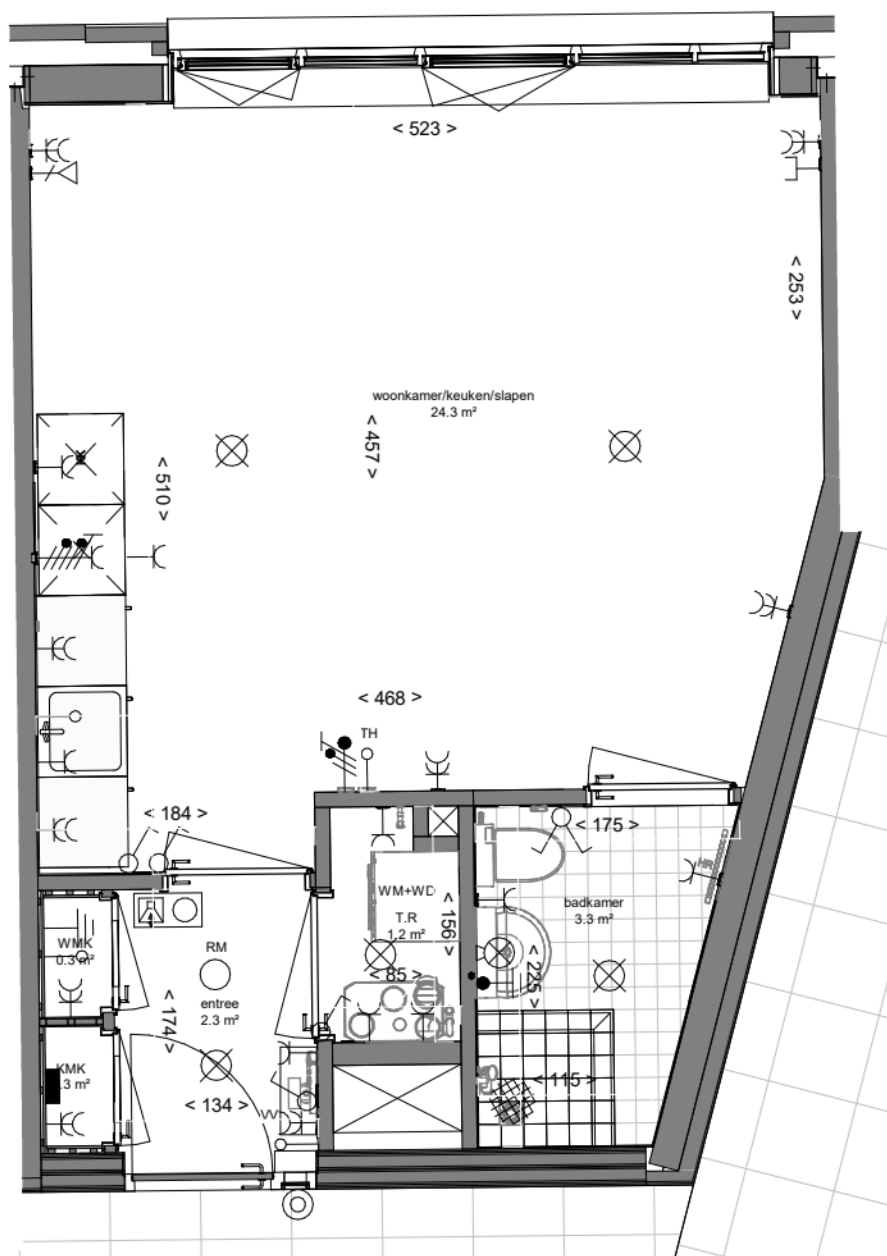

Symbol	Omschrijving
■	Verdeelinrichting
□ vv	Vloerverwarming omkasting
Y	Wcd 1-voudig
⊥	Wcd 2-voudig vertikaal (in meterkasten opbouw)
⊥	Wcd perlex t.b.v. kookplaat 2 fasen
⊥	Co2 sensor
⊗	Centraaldoos met lichtpunt (zonder armatuur)
⊗	Wand lichtpunt (zonder armatuur)
⊗	1 polige schakelaar
⊗	Serie schakelaar
⊗	Wissel schakelaar
⊗	Centraal aardpunt
⊗	Aardmat
⊗	CAI aansluitpunt naar E-MK (woonkamer Verweij levert loze leiding, Ziggo bedraad)
⊗	CAI aansluitpunt naar E-MK ((hoofd)slaapkamer bedraad)
⊗	UTP cat6 1-voudig aansluitpunt naar E-MK t.b.v. data/telefoon aansluiting
⊗	Naregel thermostaat
⊗	Ledige leiding van/naar t.b.v. koppeling thermostaat
⊗	Aansluitpunt CAI of UTP, onbedraad *Uitzondering onder de wasbak t.b.v. boiler
⊗	Videfoon binnenpost
⊗	Bel drukker (naar binnenpost) 2x0,8
⊗	Deurbel
⊗ RM	Rookmelder 230V met koppeldraad
⊗ WM	Wasmachine

Schaal: 0 0,5 1 2 3 4 5m

Huisnummer: 313

BNR: 7.40.2

Woningtype: 7.S.1K.05

Maatvoering is in centimeters en is slechts ter indicatie. Alle op de tekening aangegeven maten zijn "circa" maten. Plaats electra indicatief. Wijzigingen voorbehouden. Er kunnen geen rechten aan de tekening worden ontleend