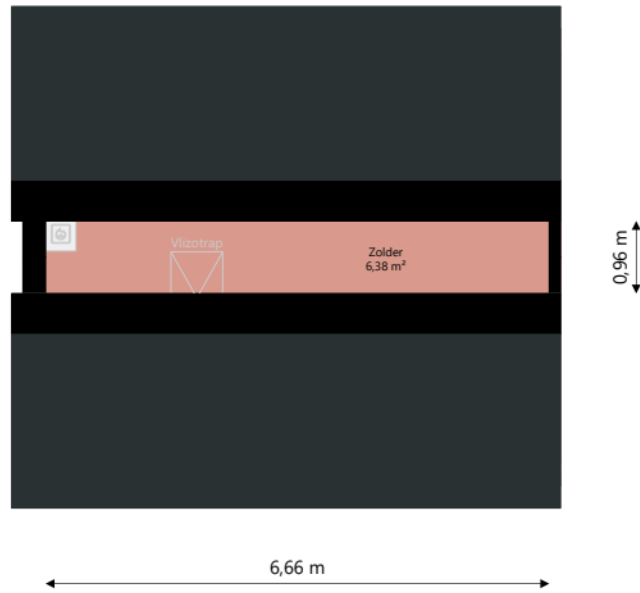

Adres:	L Stekstraat 18 9688RR DRIEBORG
Verdieping:	Begane grond
Schaal:	1:100
Datum:	07-05-2025
Organisatie:	Stichting Acantus

Adres:	L Stekstraat 18 9688RR DRIEBORG
Verdieping:	Eerste verdieping
Schaal:	1:100
Datum:	07-05-2025
Organisatie:	Stichting Acantus

Adres: L Stekstraat 18
9688RR DRIEBORG

Verdieping: Zolder

Schaal: 1:100

Datum: 07-05-2025

Organisatie: Stichting Acantus