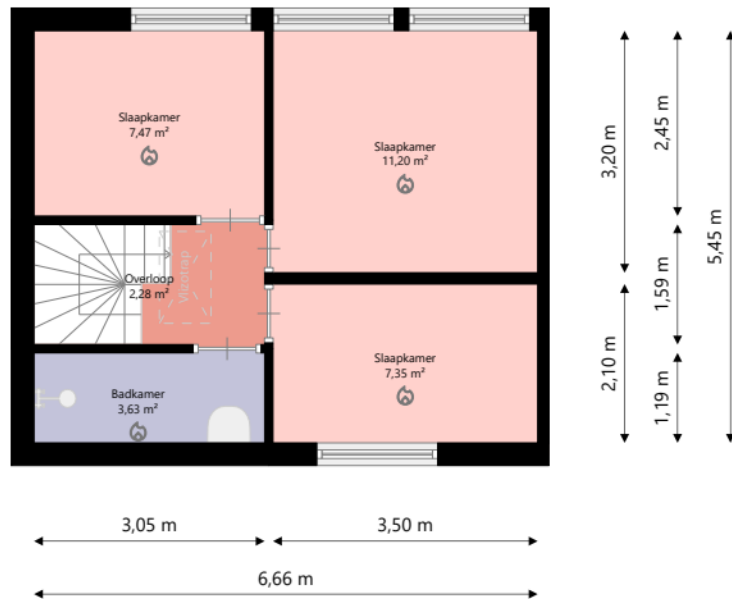

Adres:	L Stekstraat 18 9688RR DRIEBORG
Verdieping:	Begane grond
Schaal:	1:100
Datum:	07-05-2025
Organisatie:	Stichting Acantus

Adres:	L Stekstraat 18 9688RR DRIEBORG
Verdieping:	Eerste verdieping
Schaal:	1:100
Datum:	07-05-2025
Organisatie:	Stichting Acantus

Adres: L Stekstraat 18
9688RR DRIEBORG

Verdieping: Zolder

Schaal: 1:100

Datum: 07-05-2025

Organisatie: Stichting Acantus