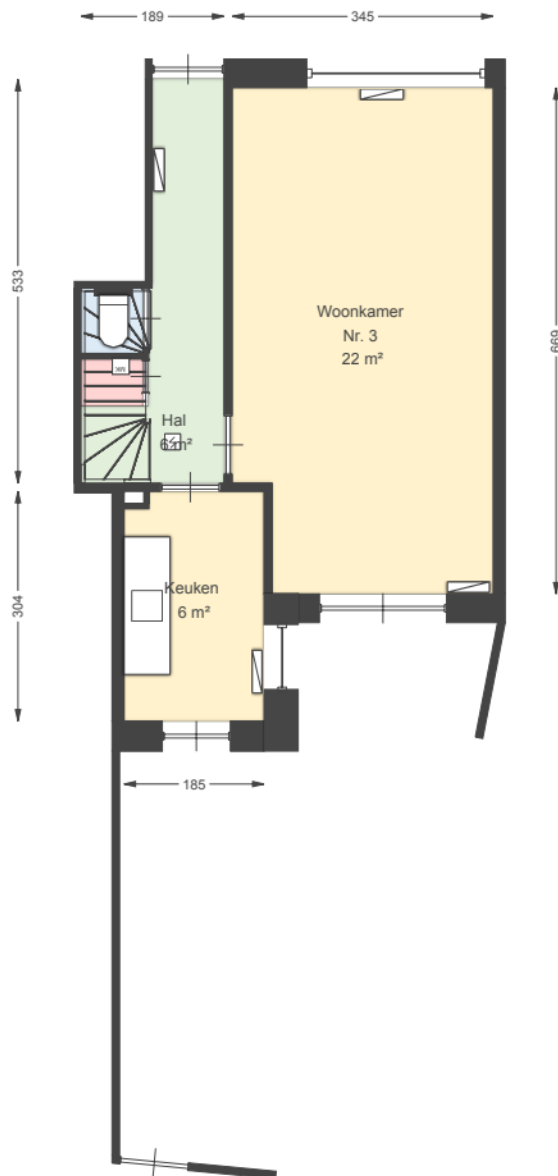

00 Begane grond

Van het Hoffstraat 3, 1223 ED  
HILVERSUM

Datum	29-04-2026
Schaal	1:100
Clustercode	SBC200539
OGE Nummer	V04040

00 Begane grond - Losstaande berging

Van het Hoffstraat 3, 1223 ED  
HILVERSUM

## 01 Eerste verdieping

## 02 Tweede verdieping