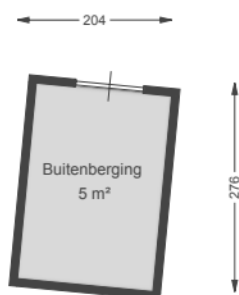

00 Begane grond - Losstaande berging

Van het Hoffstraat 3, 1223 ED
HILVERSUM

Datum	29-04-2026
Schaal	1:100
Clustercode	SBC200539
OGE Nummer	V04040