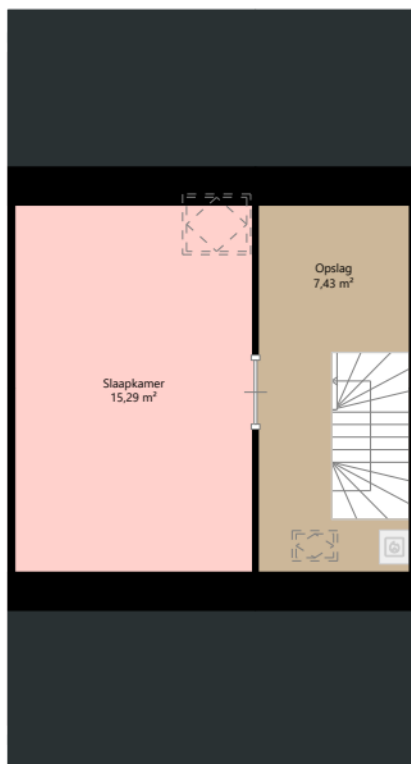

4,05 m

2,10 m

4,29 m 0,93 m

3,15 m 2,00 m

5,22 m

6,65 m
3,90 m
2,21 m
8,90 m
2,25 m
1,39 m
1,19 m

Adres: Albert Schweitzerweg 42
3731LC DE BILT

Verdieping: Begane grond

Schaal: 1:100

Datum: 08-03-2024

Organisatie: Woongroen

| | |
|--------------|---|
| Adres: | Albert Schweitzerweg 42 3731LC DE BILT |
| Verdieping: | Eerste verdieping |
| Schaal: | 1:100 |
| Datum: | 08-03-2024 |
| Organisatie: | Woongroen |

4,85 m

| | |
|--------------|---|
| Adres: | Albert Schweitzerweg 42 3731LC DE BILT |
| Verdieping: | Tweede verdieping |
| Schaal: | 1:100 |
| Datum: | 08-03-2024 |
| Organisatie: | Woongroen |