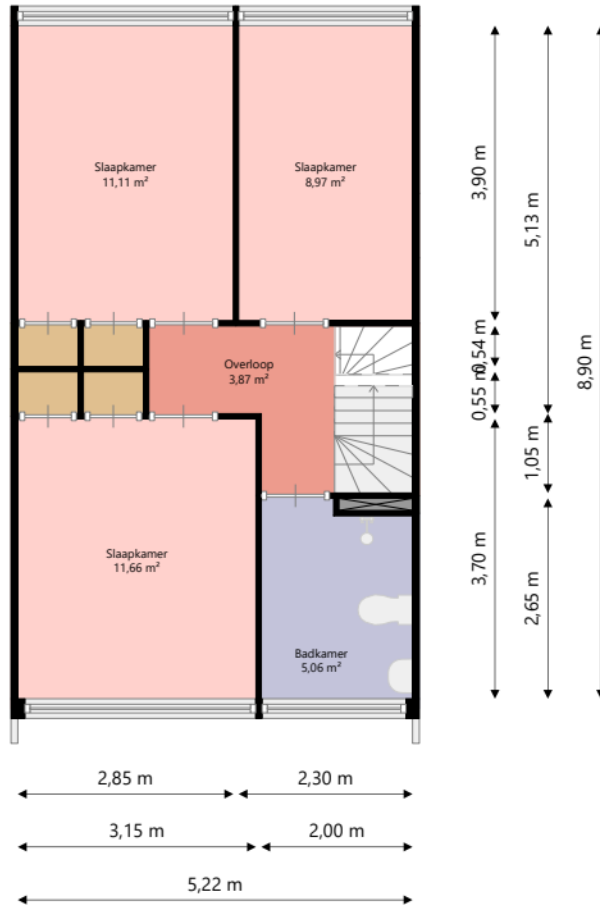

4,05 m

2,10 m

4,29 m 0,93 m

3,15 m 2,00 m

5,22 m

6,65 m
3,90 m
2,21 m
8,90 m
2,25 m
1,39 m
1,19 m

Adres: Albert Schweitzerweg 42
3731LC DE BILT

Verdieping: Begane grond

Schaal: 1:100

Datum: 08-03-2024

Organisatie: Woongroen

| | |
|--------------|---|
| Adres: | Albert Schweitzerweg 42 3731LC DE BILT |
| Verdieping: | Eerste verdieping |
| Schaal: | 1:100 |
| Datum: | 08-03-2024 |
| Organisatie: | Woongroen |

4,85 m

| | |
|--------------|---|
| Adres: | Albert Schweitzerweg 42 3731LC DE BILT |
| Verdieping: | Tweede verdieping |
| Schaal: | 1:100 |
| Datum: | 08-03-2024 |
| Organisatie: | Woongroen |