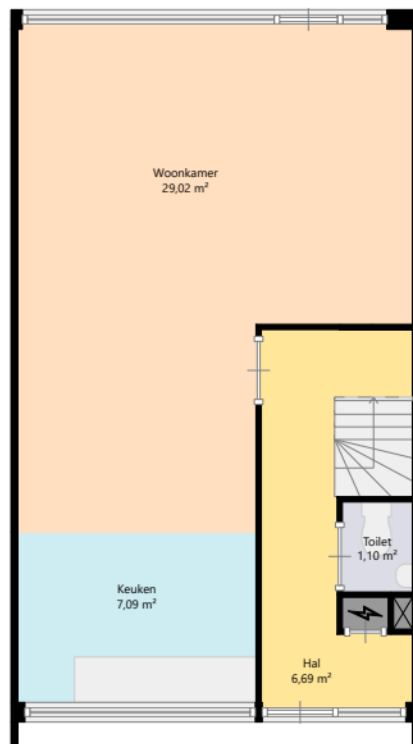

4,05 m

2,10 m

4,29 m 0,93 m

3,15 m 2,00 m

5,22 m

6,65 m
3,90 m
2,21 m
8,90 m
2,25 m
1,39 m
1,19 m

Adres: Albert Schweitzerweg 42
3731LC DE BILT

Verdieping: Begane grond

Schaal: 1:100

Datum: 08-03-2024

Organisatie: Woongroen

| | |
|--------------|---|
| Adres: | Albert Schweitzerweg 42 3731LC DE BILT |
| Verdieping: | Eerste verdieping |
| Schaal: | 1:100 |
| Datum: | 08-03-2024 |
| Organisatie: | Woongroen |

4,85 m

| | |
|--------------|---|
| Adres: | Albert Schweitzerweg 42 3731LC DE BILT |
| Verdieping: | Tweede verdieping |
| Schaal: | 1:100 |
| Datum: | 08-03-2024 |
| Organisatie: | Woongroen |