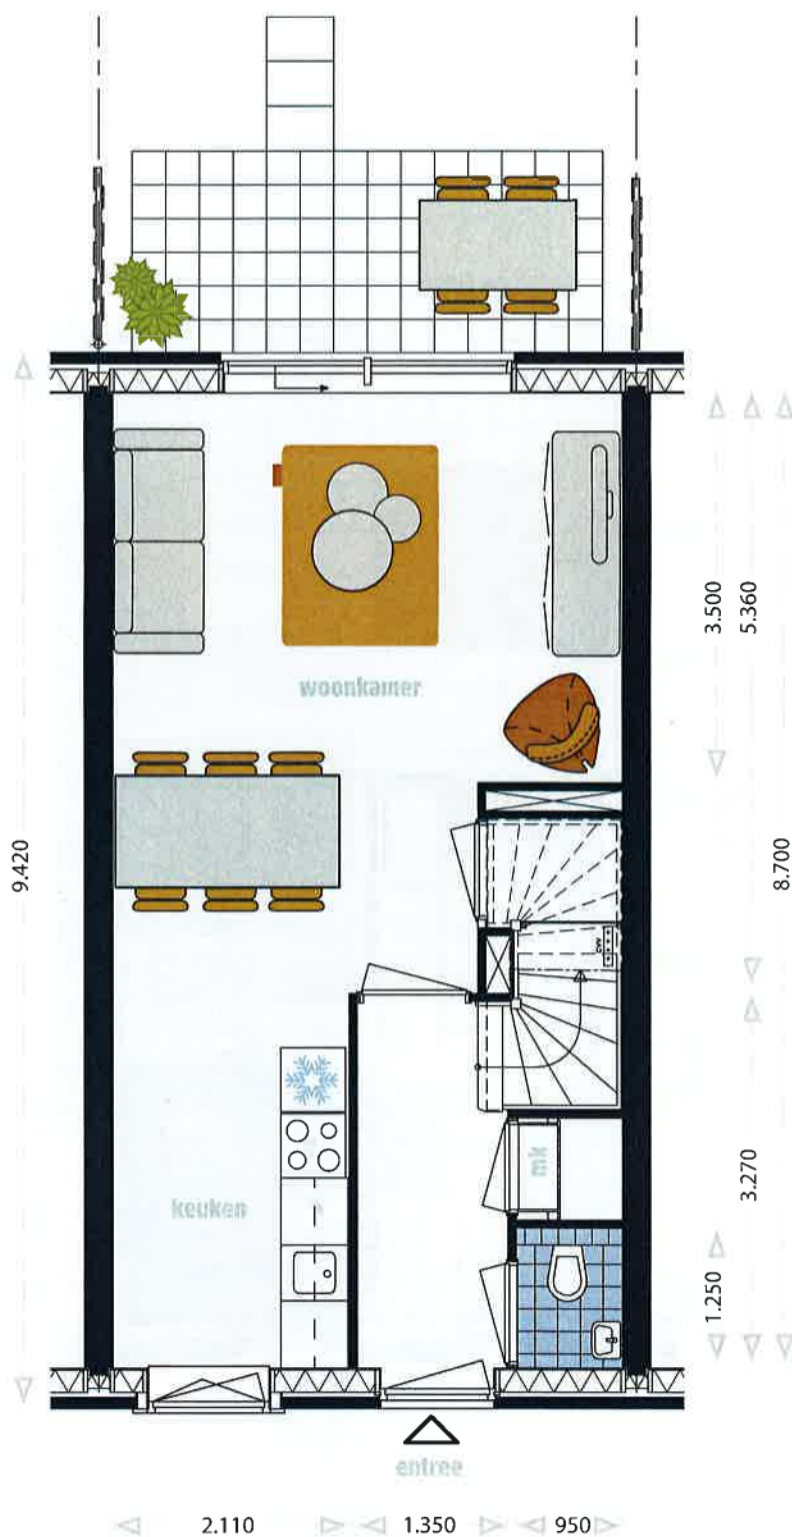

**Type H1**  
**Begane grond**

Woonkamer / keuken	circa 29 m <sup>2</sup>
Tuin tussenwoning	circa 55 m <sup>2</sup>
Tuin hoekwoning	circa 50 m <sup>2</sup>
Buitenberging	6 m <sup>2</sup>

2.110

1.350

950