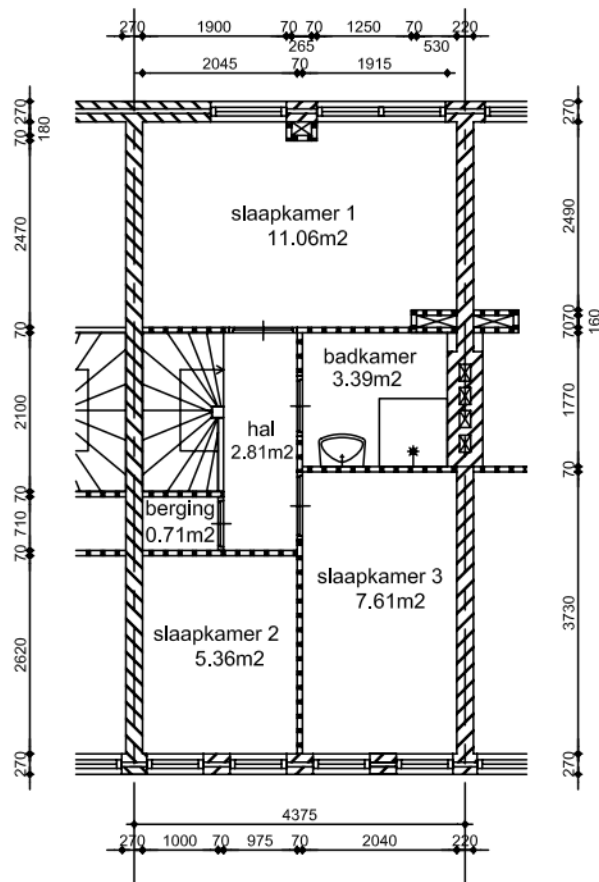

### Renvooi

	metselwerk wand
	kalkzandsteen
	houtskeletbouw
	voorzetwand + isolatie
	beton
	lichte scheidingswand
	meterkast
	mechanische ventilatie-unit
	opstelplaats moederhaard
	gaskachel
	radiator
	kk/kt/wa
	cv
	geiser

	404			

Maatvoering is in millimeters, en is slechts ter indicatie!  
Alle op de tekening aangegeven maten zijn "circa" maten.  
Er kunnen geen rechten aan de tekening worden ontleend

## Zaagmuldersweg 404 begane grond

datum	getekend	schaal	tekeningform	
17-06-2011	DBA	1:100	A4	9713LT404

## Zaagmuldersweg 404 1e verdieping

datum	getekend	schaal	tekeningform	
17-06-2011	DBA	1:100	A4	9713LT404