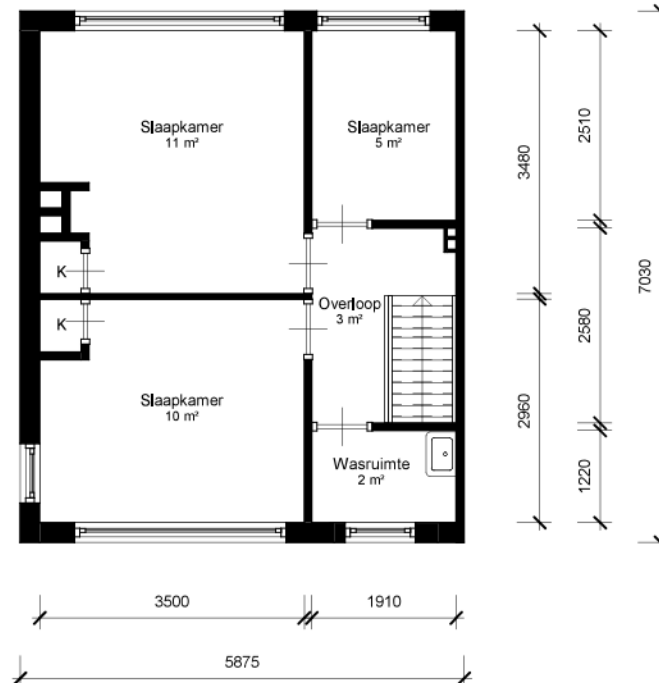

LEGENDA

	= kast
	= meterkast
	= deur
	= entree deur
	= keukenblok
	= wastafel / fontein
	= toilet
	= douche
	= bad
	= opstelplaats kooktoestel
	= opstelplaats koelkast
	= opstelplaats wasmachine
	= opstelplaats wasdroger
	= cv ketel
	= boiler
	= mechanische ventilatie

Adres: Van Nijenrodestraat 1

Plaats: Hilversum

Complex nummer: 11111

Verdieping: 00 Begane grond

Schaal: 1 : 100

VHE-NR: 1111103001

Datum: 14-02-2023

Format: A4

Luxs B.V.

Woningtype: 11111_WoningtypeA1e

LET OP: Aan deze tekening kunnen geen rechten worden ontleend.

LEGENDA

-  = kast
-  = meterkast
-  = deur
-  = entree deur
-  = keukenblok
-  = wastafel / fontein
-  = toilet
-  = douche
-  = bad
-  = opstelplaats kooktoestel
-  = opstelplaats koelkast
-  = opstelplaats wasmachine
-  = opstelplaats wasdroger
-  = cv ketel
-  = boiler
-  = mechanische ventilatie