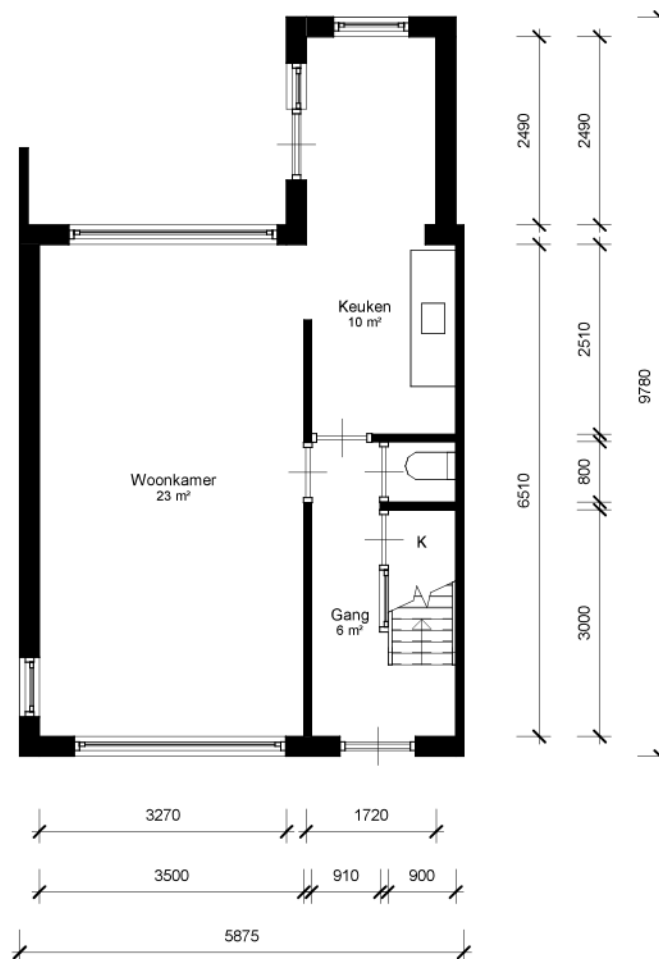

LEGENDA

	= kast
	= meterkast
	= deur
	= entree deur
	= keukenblok
	= wastafel / fontein
	= toilet
	= douche
	= bad
	= opstelplaats kooktoestel
	= opstelplaats koelkast
	= opstelplaats wasmachine
	= opstelplaats wasdroger
	= cv ketel
	= boiler
	= mechanische ventilatie

Adres: Van Nijenrodestraat 1

Plaats: Hilversum

Complex nummer: 11111

Verdieping: 00 Begane grond

Schaal: 1 : 100

VHE-NR: 1111103001

Datum: 14-02-2023

Format: A4

Luxs B.V.

Woningtype: 11111_WoningtypeA1e

LET OP: Aan deze tekening kunnen geen rechten worden ontleend.

LEGENDA

-  = kast
-  = meterkast
-  = deur
-  = entree deur
-  = keukenblok
-  = wastafel / fontein
-  = toilet
-  = douche
-  = bad
-  = opstelplaats kooktoestel
-  = opstelplaats koelkast
-  = opstelplaats wasmachine
-  = opstelplaats wasdroger
-  = cv ketel
-  = boiler
-  = mechanische ventilatie