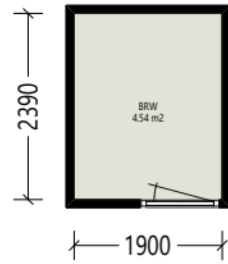

Verdieping_1e

Aan deze tekening en hoeveelheden kunnen geen rechten worden ontleend.

	Opdrachtgever	De Kernen	Aantal	1
	Complex	Complex 25119	Formaat	A3 lands.
	Adres	Kerspel 17	Verscaling	1: 70
	Plaats	DREUMEL	Getekend	COENCAD
	Tekening	Verdieping_1e	Datum	16-09-2020
	Kenmerk	1425119118		

Berging

Aan deze tekening en hoeveelheden kunnen geen rechten worden ontleend.

 de kernen	Opdrachtgever	De Kernen	Aantal	1
	Complex	Complex 25119	Formaat	A3 lands.
	Adres	Kerspel 17	Verscaling	1: 70
	Plaats	DREUMEL	Getekend	COENCAD
	Tekening	Berging	Datum	16-09-2020
	Kenmerk	1425119118		