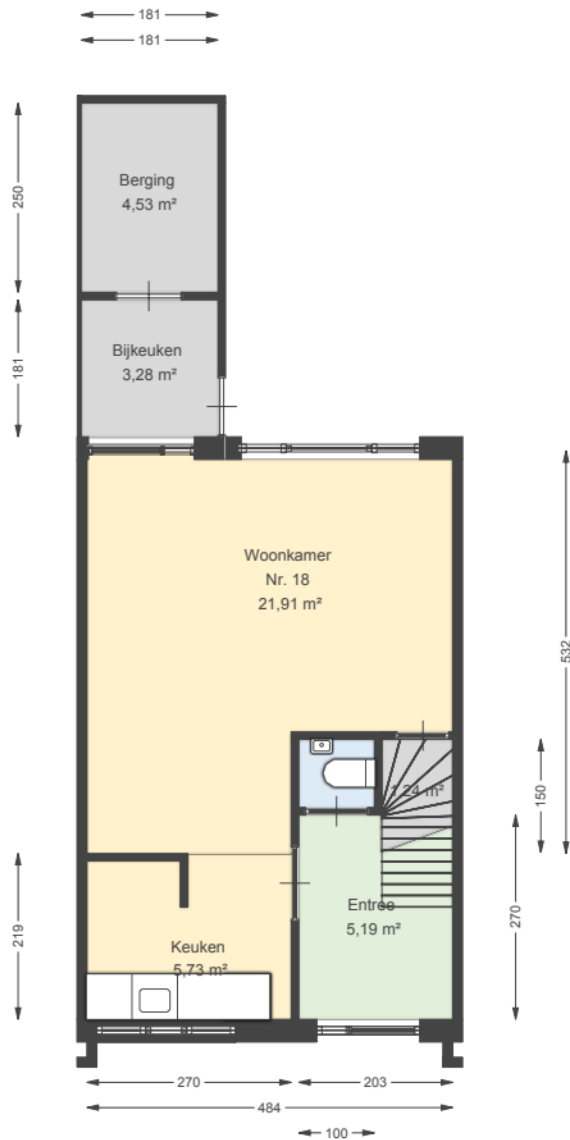

00 Begane grond

Koninginneweg 18 3921 CV ELST UT

Datum	29-04-2026
Schaal	1:100
Clustercode	FIN3319
OGE Nummer	E002203

01 Eerste verdieping

Koninginneweg 18 3921 CV ELST UT

Datum	29-04-2026
Schaal	1:100
Clustercode	FIN3319
OGE Nummer	E002203

02 Tweede verdieping

Koninginneweg 18 3921 CV ELST UT

Datum	29-04-2026
Schaal	1:100
Clustercode	FIN3319
OGE Nummer	E002203