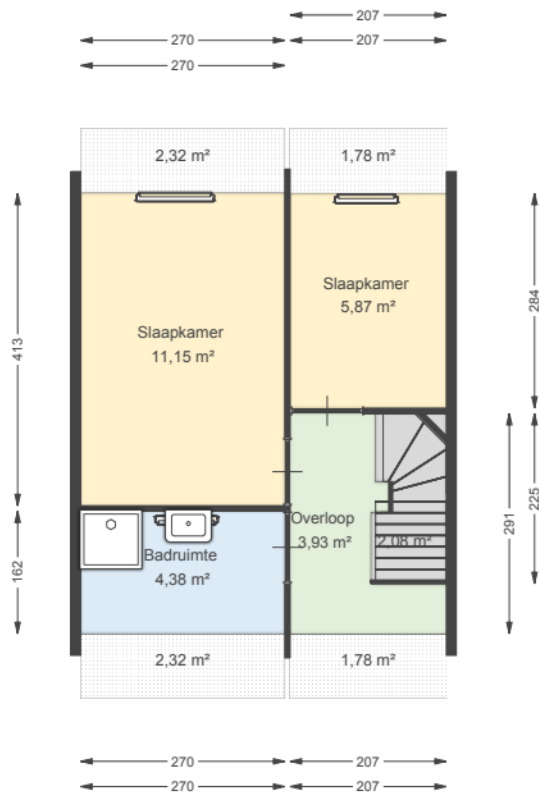

00 Begane grond

Koninginneweg 18 3921 CV ELST UT

Datum	29-04-2026
Schaal	1:100
Clustercode	FIN3319
OGE Nummer	E002203

01 Eerste verdieping

Koninginneweg 18 3921 CV ELST UT

Datum	29-04-2026
Schaal	1:100
Clustercode	FIN3319
OGE Nummer	E002203

02 Tweede verdieping

Koninginneweg 18 3921 CV ELST UT

Datum	29-04-2026
Schaal	1:100
Clustercode	FIN3319
OGE Nummer	E002203