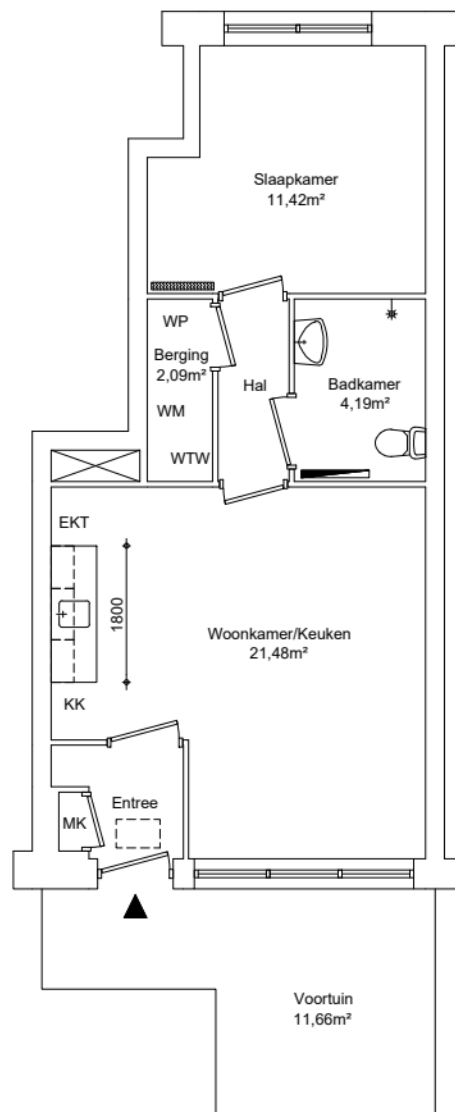

EIGEN HAARD

Appartement
GO wonen 44,69m²

GO wonen:	44,69m²
GO overig intern:	0,00m²
GO overig extern:	0,00m²

Woonoppervlakte:	36,63m²
------------------	---------

Renvooi

	plafondhoogte (circa)
wp	opstelplaats warmtepomp
oz	opstelplaats omvormer zonnepanelen
zb	opstelplaats zonneboiler
mk	meterkast
mv	mechanische ventilatie unit
wtw	opstelplaats warmteterugwinningseenheid
kt/ekt	kooktoestel, elektrisch kooktoestel
kk/wm	plaatsingsruimte koelkast, wasmachine
cv	opstelplaats cv-ketel
geiser	opstelplaats geiser
mh	opstelplaats moederhaard
gk	opstelplaats gaskachel
b.	opstelplaats elektrische boiler
	radiator

Maatvoering is in millimeters, en is slechts ter indicatie !
Alle op de tekening aangegeven maten zijn "circa" maten.
Er kunnen geen rechten aan de tekening worden ontleend

VERHUURPLATTEGROND Type BEtnsp
onderwerp **Jelle Zijlstrastraat 23, 2132 LT, Hoofddorp**
Begane grond