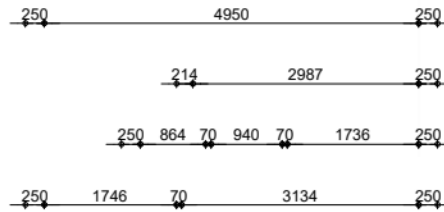

EIGEN HAARD

Appartement
GO wonen 44,69m²

GO wonen:	44,69m²
GO overig intern:	0,00m²
GO overig extern:	0,00m²

Woonoppervlakte:	36,63m²
------------------	---------

Renvooi

	plafondhoogte (circa)
wp	opstelplaats warmtepomp
oz	opstelplaats omvormer zonnepanelen
zb	opstelplaats zonneboiler
mk	meterkast
mv	mechanische ventilatie unit
wtw	opstelplaats warmteterugwinningseenheid
kt/ekt	kooktoestel, elektrisch kooktoestel
kk/wm	plaatsingsruimte koelkast, wasmachine
cv	opstelplaats cv-ketel
geiser	opstelplaats geiser
mh	opstelplaats moederhaard
gk	opstelplaats gaskachel
b.	opstelplaats elektrische boiler
	radiator

Maatvoering is in millimeters, en is slechts ter indicatie !
Alle op de tekening aangegeven maten zijn "circa" maten.
Er kunnen geen rechten aan de tekening worden ontleend

VERHUURPLATTEGROND Type BEtnsp
onderwerp **Jelle Zijlstrastraat 23, 2132 LT, Hoofddorp**
Begane grond