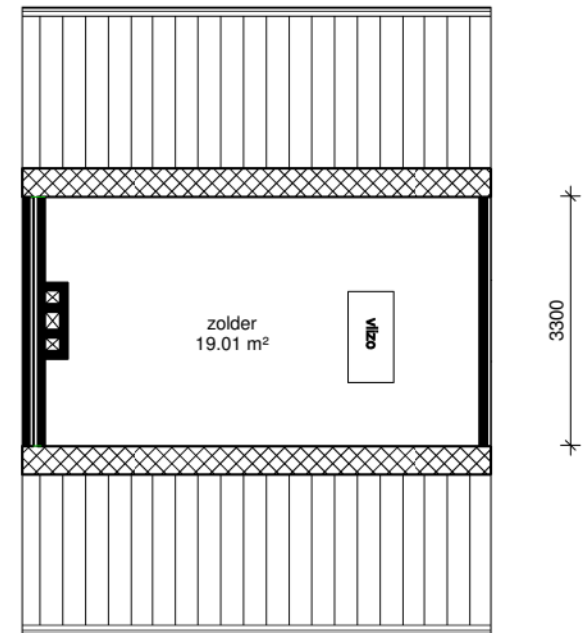

begane grond

eerste verdieping

zolder

lefier

Adres: Schorpioenstraat 32	
Postcode: 9742 VH GRONINGEN	
OGE-nummer: E-0018996	
Schaal: 1 : 100	Formaat: A4
Datum: 3/19/2024	Geleend door: Hitech
	
<small>Alle rechten zijn onder voorbehoud en aan deze tekening kunt u geen rechten ontleen</small>	