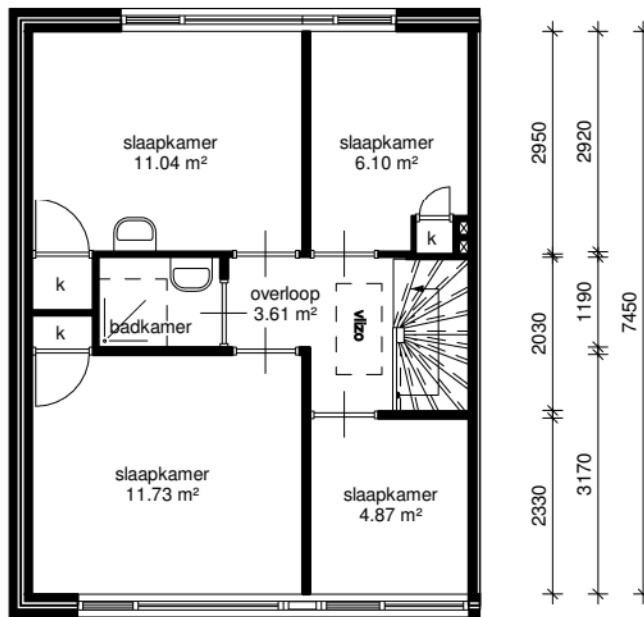

begane grond

eerste verdieping

zolder

lefier

Adres: Schorpioenstraat 32	
Postcode: 9742 VH GRONINGEN	
OGE-nummer: E-0018996	
Schaal: 1 : 100	Formaat: A4
Datum: 3/19/2024	Geleend door: Hitech
	
<small>Alle rechten zijn onder voorbehoud en aan deze tekening kunt u geen rechten ontleen</small>	