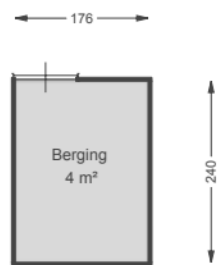

00 Begane grond

Raoul Wallenberglaan 110, 3527 WR
UTRECHT

Datum 30-04-2026
Schaal 1:100
Clustercode 889
OGE Nummer OGE-0005765

01 Eerste verdieping

**Raoul Wallenberglaan 110, 3527 WR
UTRECHT**

Datum 30-04-2026
 Schaal 1:100
 Clustercode 889
 OGE Nummer OGE-0005765