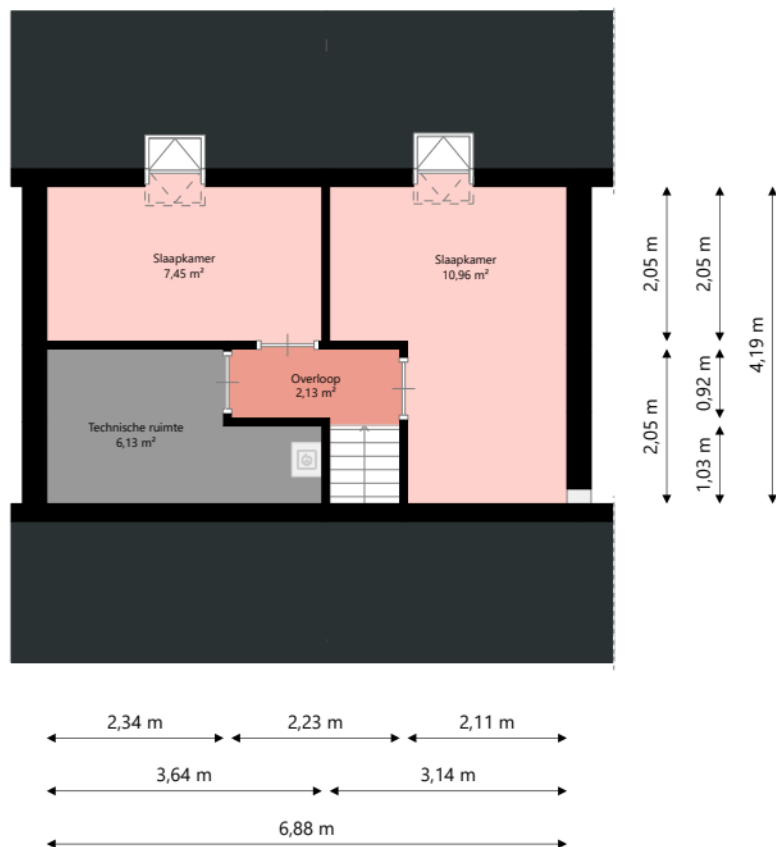

Adres:	Zuidenveld 19 9642GK VEENDAM
Verdieping:	Eerste verdieping
Schaal:	1:100
Datum:	21-04-2024
Organisatie:	Stichting Acantus

Adres:	Zuidenveld 19 9642GK VEENDAM
Verdieping:	Tweede verdieping
Schaal:	1:100
Datum:	21-04-2024
Organisatie:	Stichting Acantus