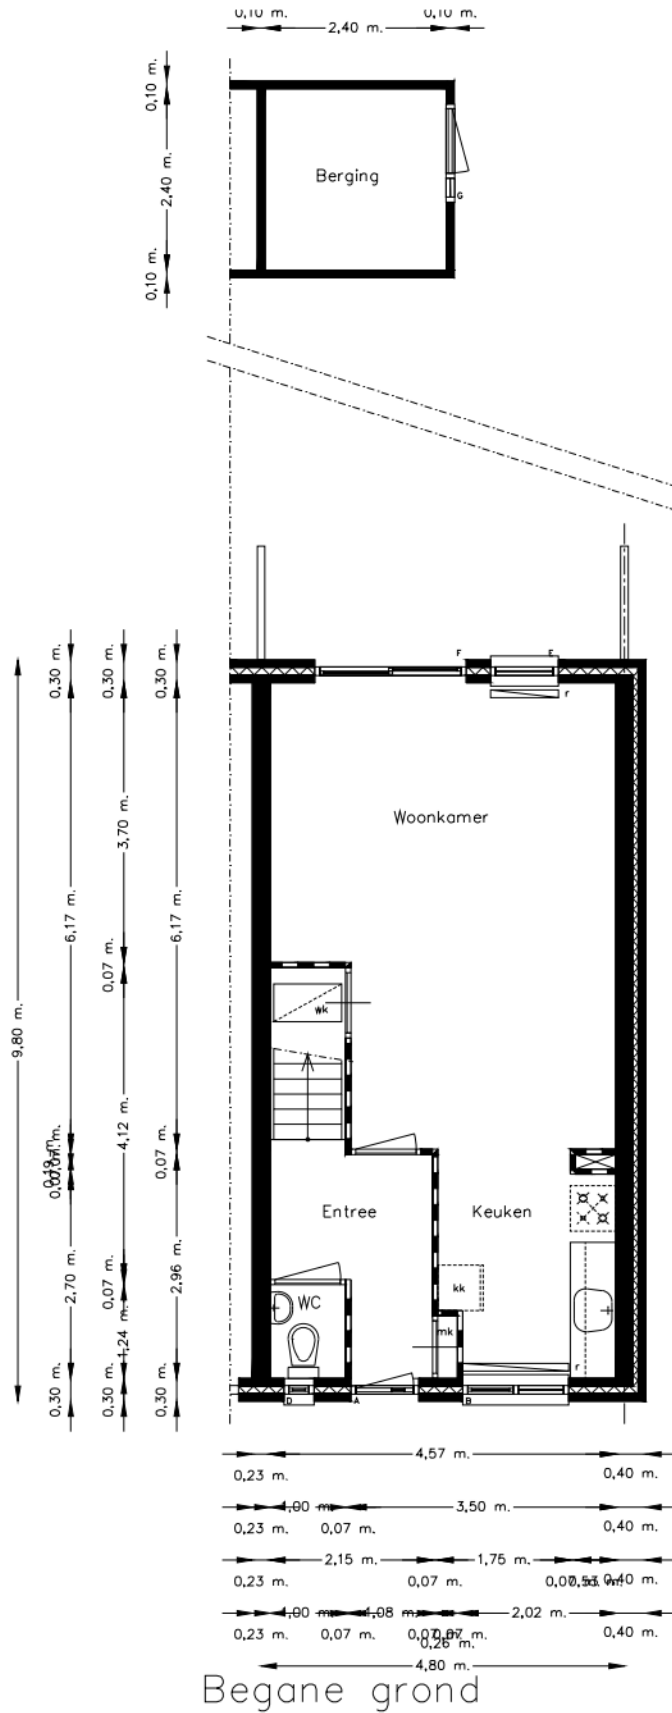

Straat: Woolstraat 34 Plaats: HAARLEM
 Postcode: 2025 RV Objectcode: HL.1310.WAALS.000034 1:100

Aan deze tekening kunnen geen rechten worden ontleend.

Begane grond

Straat: Woolstraat 34 Plaats: HAARLEM
Postcode: 2025 RV Objectcode: HL.1310.WAALS.000034 1:100

Aan deze tekening kunnen geen rechten worden ontleend.

Verdieping