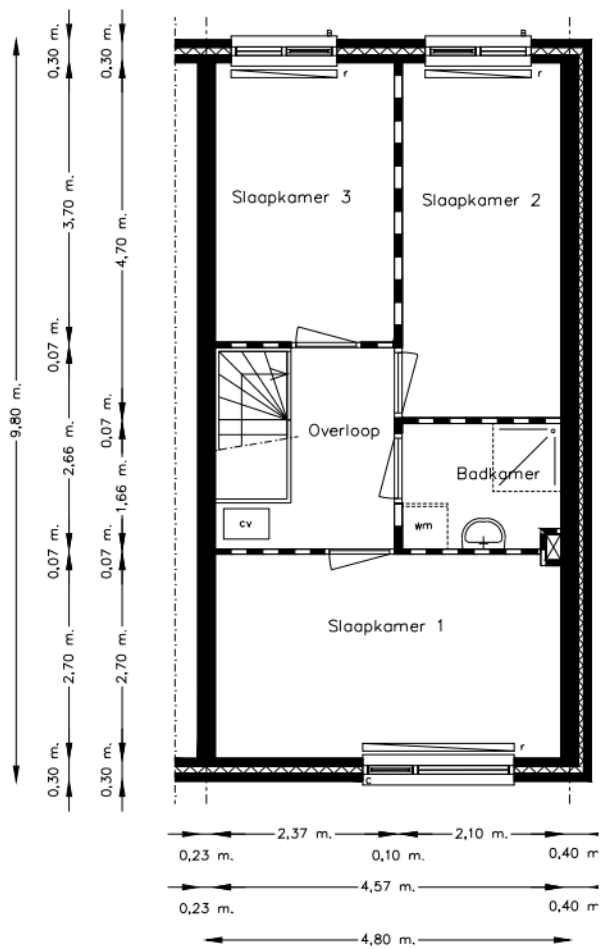

Straat: Woolstraat 34 Plaats: HAARLEM
 Postcode: 2025 RV Objectcode: HL.1310.WAALS.000034 1:100

Aan deze tekening kunnen geen rechten worden ontleend.

Begane grond

Straat: Woolstraat 34 Plaats: HAARLEM
Postcode: 2025 RV Objectcode: HL.1310.WAALS.000034 1:100

Aan deze tekening kunnen geen rechten worden ontleend.

Verdieping