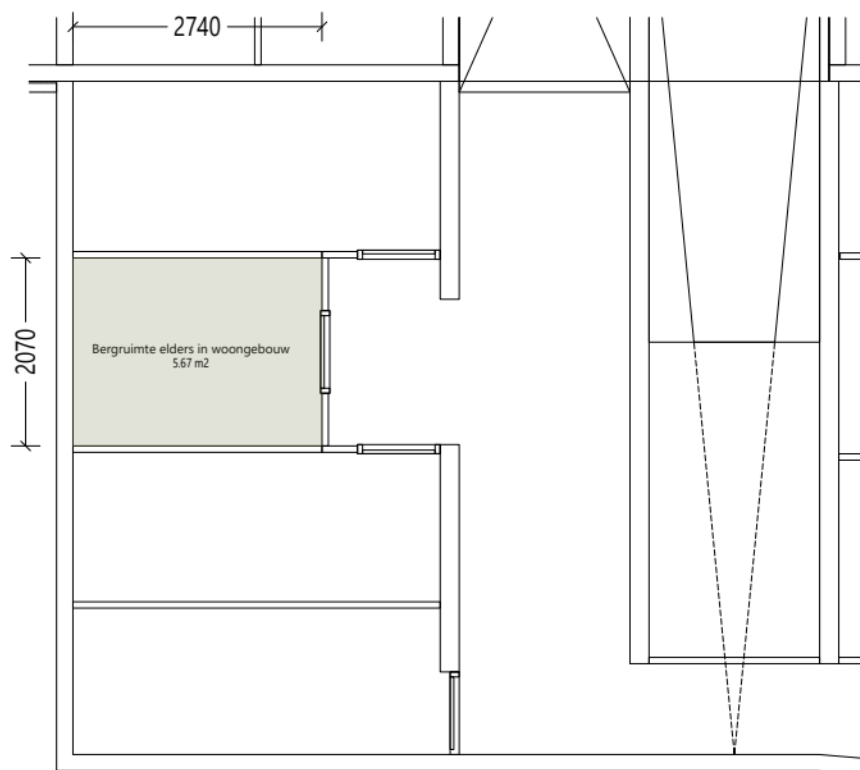

## Verdieping\_7e

Aan deze tekening en hoeveelheden kunnen geen rechten worden ontleend.

Opdrachtgever	Woongroen	Aantal	1
Complex	Complex 2501	Formaat	A3 lands.
Adres	Laan van Vollenhove 815	Verscaling	1: 60
Plaats	Zeist	Getekend	COENCAD
Tekening	Verdieping_7e	Datum	12-04-2024
Kenmerk	250107044		

## Berging

Aan deze tekening en hoeveelheden kunnen geen rechten worden ontleend.

	Opdrachtgever	Woongroen	Aantal	1
	Complex	Complex 2501	Formaat	A3 lands.
	Adres	Laan van Vollenhove 815	Verscaling	1: 60
	Plaats	Zeist	Getekend	COENCAD
	Tekening	Berging	Datum	12-04-2024
	Kenmerk	250107044		