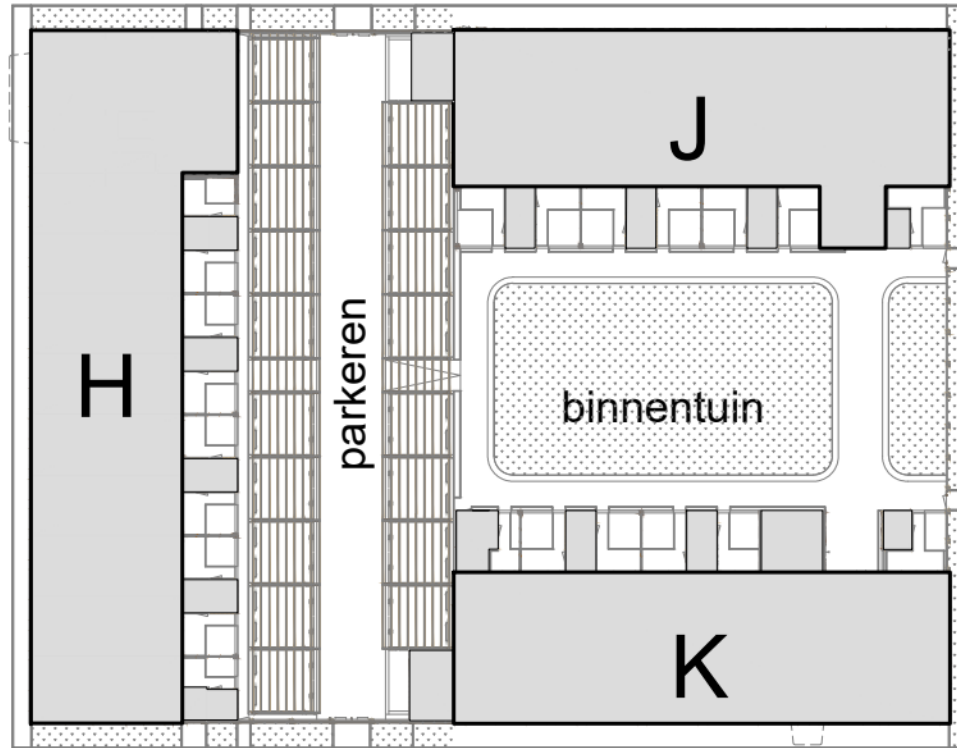

BLOK 1 & 2

BLOK 3

Maria Beshof

Jacob Geelstraat

A.M. van Schurmanhof

BLOK 4

Hermanus van der Tuukhof

COMPLEX	: 11220000	SITUATIE	:
ADRES	: Jacob Geelstraat		:
BOUWJAAR	: 2025		:
OPMERKING	: kleine afwijkingen mogelijk	STATUS	: definitief
Aan deze tekeningen kunnen geen rechten worden ontleend		DATUM	: 13-01-2026