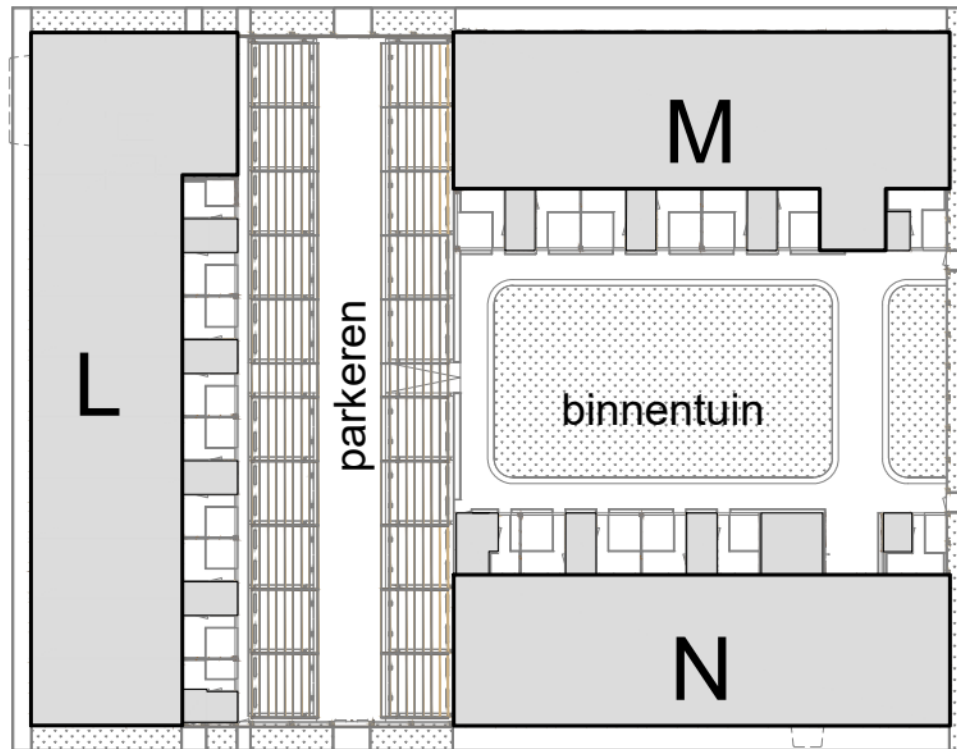

BLOK 1 & 2

BLOK 3

Maria Beshof

Jacob Geelstraat

A.M. van Schurmanhof

BLOK 4

Hermanus van der Tuukhof

COMPLEX	: 11220000	SITUATIE	:
ADRES	: Jacob Geelstraat		:
BOUWJAAR	: 2025		:
OPMERKING	: kleine afwijkingen mogelijk	STATUS	: definitief
Aan deze tekeningen kunnen geen rechten worden ontleend		DATUM	: 13-01-2026