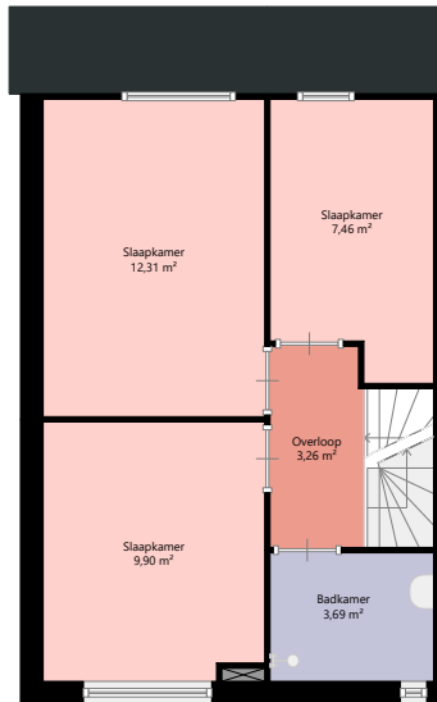

Adres:	Charles Weddepohlaan 8 3739LE HOLLANDSCHE RADING
Verdieping:	Begane grond
Schaal:	1:100
Datum:	15-05-2025
Organisatie:	Woongroen

Adres:	Charles Weddepohllaan 8 3739LE HOLLANDSCHE RADING
Verdieping:	Eerste verdieping
Schaal:	1:100
Datum:	15-05-2025
Organisatie:	Woongroen

Adres:	Charles Weddepohlaan 8 3739LE HOLLANDSCHE RADING
Verdieping:	Tweede verdieping
Schaal:	1:100
Datum:	15-05-2025
Organisatie:	Woongroen