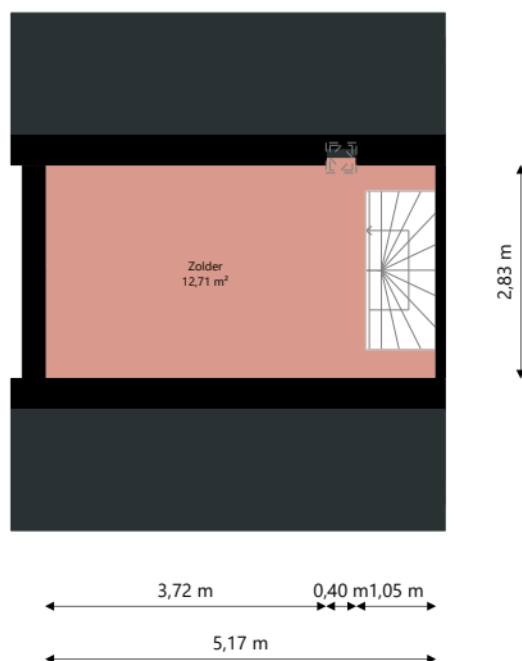

Adres:	Charles Weddepohlaan 8 3739LE HOLLANDSCHE RADING
Verdieping:	Begane grond
Schaal:	1:100
Datum:	15-05-2025
Organisatie:	Woongroen

Adres:	Charles Weddepohllaan 8 3739LE HOLLANDSCHE RADING
Verdieping:	Eerste verdieping
Schaal:	1:100
Datum:	15-05-2025
Organisatie:	Woongroen

Adres:	Charles Weddepohlaan 8 3739LE HOLLANDSCHE RADING
Verdieping:	Tweede verdieping
Schaal:	1:100
Datum:	15-05-2025
Organisatie:	Woongroen