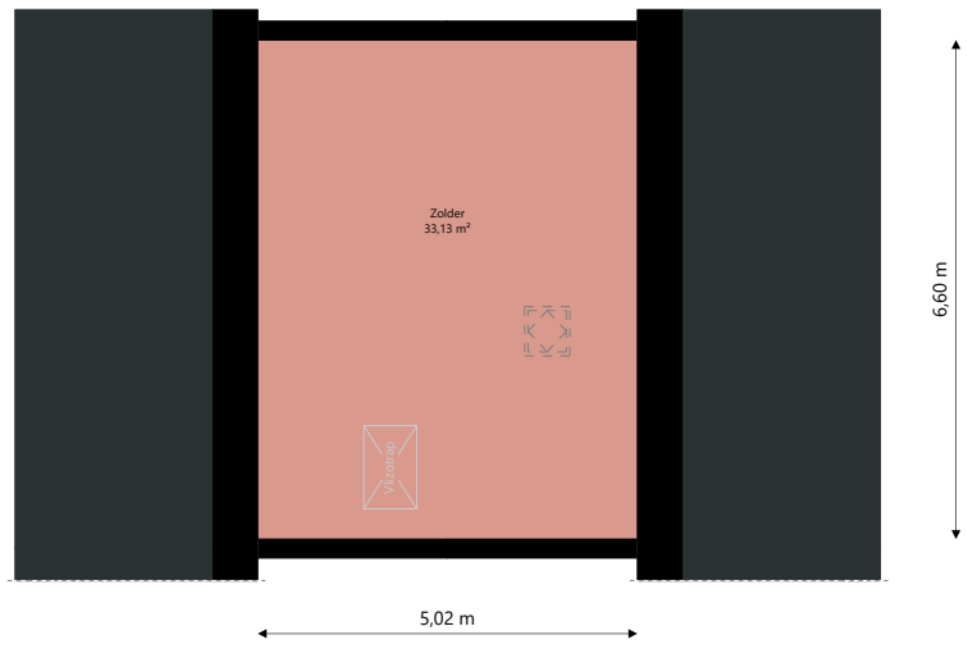

Adres: Tweelingen 140  
3721WZ BILTHOVEN

Verdieping: Derde verdieping

Schaal: 1:100

Datum: 18-11-2025

Organisatie: Woongroen

Adres:	Tweelingen 140 3721WZ BILTHOVEN
Verdieping:	Vierde verdieping
Schaal:	1:100
Datum:	18-11-2025
Organisatie:	Woongroen