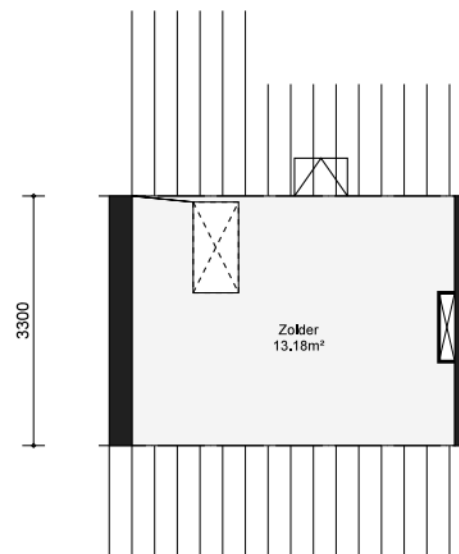

1e verdieping

Ruimte	WWS	GBO
Woonkamer	11,03	11,28
Slaapkamer 1	7,06	7,06
Keuken	5,89	5,89
Badkamer	1,47	1,47
Zolder	13,18	14,09
Entree	1,37	
Kast 1	0,25	
Tuin 1	84,54	
GBO Totaal	42,37	
BVO Totaal	65,01	
NVO Totaal	40,25	

	Verkeersruimte
	Woonruimte
	Slaapruimte
	Natte cel / keuken
	Overige ruimten

Ymere

Ymere
Jolemanhof 8
1019 GW Amsterdam

T: (085) - 000 89 00
E: klantenservice@ymere.nl
I: www.ymere.nl

INNAX
Industrielaan 34
3903 AD Veenendaal

Adres: Volendammerweg 37
1023 BE Amsterdam

Complex: Tuindorp N

VHE-nr: 100517002003

Oppervlakte totaal:

Formaat: A4L

Schaal: 1:100

Tekenaar: js

Datum: 22-3-2022

Revisie: