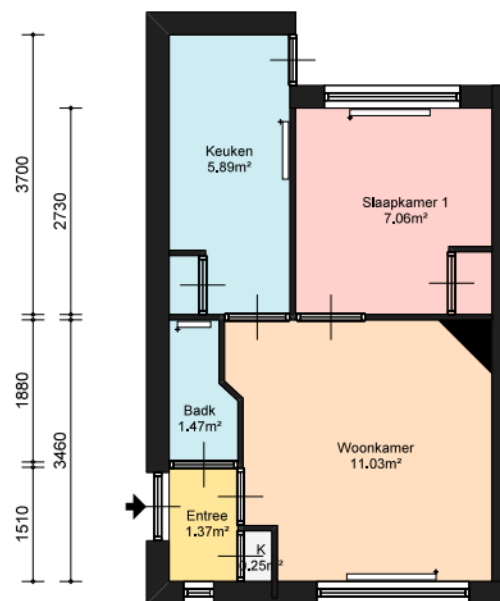

Totale tuin oppervlakte
84,54 m²

Begane grond