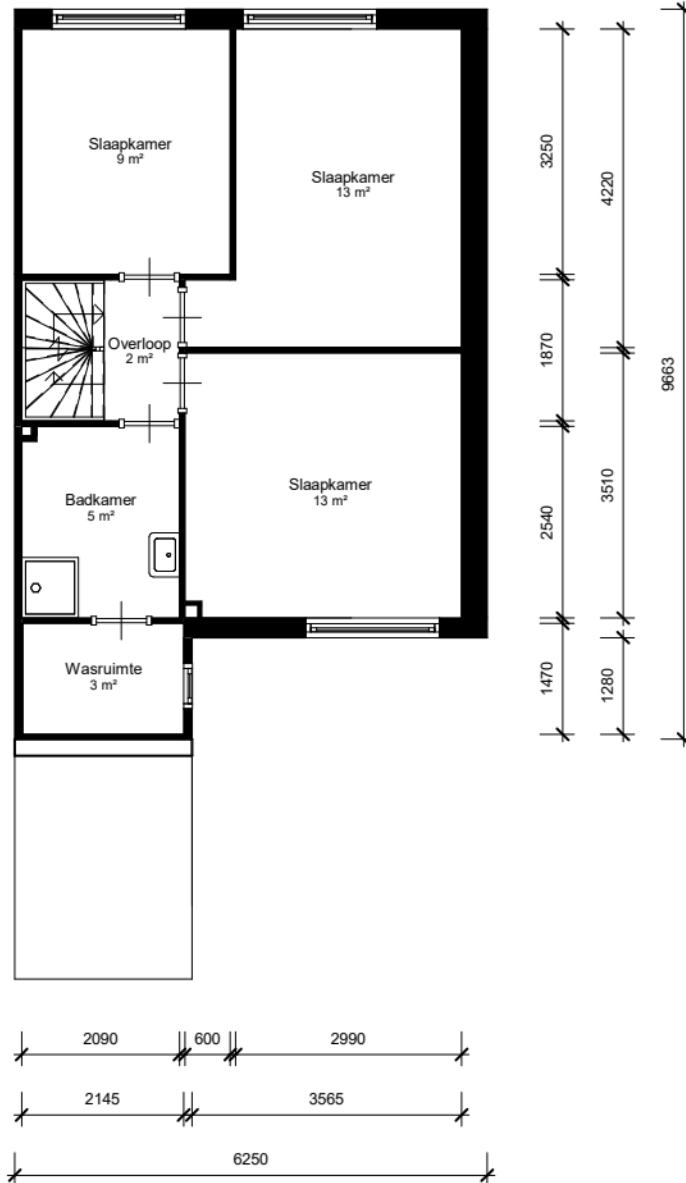

LEGENDA

- = kast
- = meterkast
- = deur
- = entree deur
- = keukenblok
- = wastafel / fontein
- = toilet
- = douche
- = bad
- = opstelplaats kooktoestel
- = opstelplaats koelkast
- = opstelplaats wasmachine
- = opstelplaats wasdroger
- = cv ketel
- = boiler
- = mechanische ventilatie

Adres: Buizerd 49

Plaats: Blaricum

Complex nummer: 15120

Verdieping: 00 Begane grond

Schaal: 1 : 100

VHE-NR: 1512013003

Datum: 19-01-2023

Format: A4

Luxs B.V.

Woningtype: 15120_WoningtypeBe

LET OP: Aan deze tekening kunnen geen rechten worden ontleend.

LEGENDA

- = kast
- = meterkast
- = deur
- = entree deur
- = keukenblok
- = wastafel / fontein
- = toilet
- = douche
- = bad
- = opstelplaats kooktoestel
- = opstelplaats koelkast
- = opstelplaats wasmachine
- = opstelplaats wasdroger
- = cv ketel
- = boiler
- = mechanische ventilatie