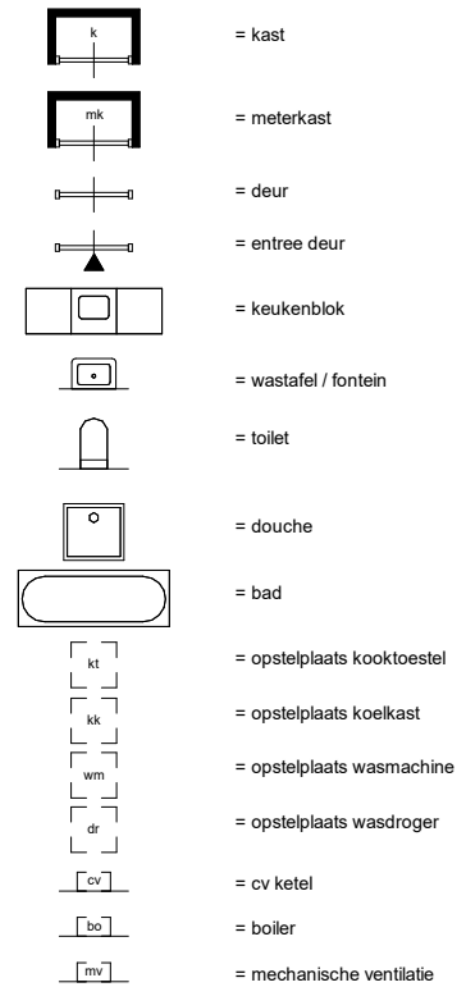

LEGENDA

0 1 2 3 4 5m

Adres: Buizerd 49

Plaats: Blaricum

Complex nummer: 15120

Verdieping: 02 Tweede verdieping

Schaal: 1 : 100

VHE-NR: 1512013003

Datum: 19-01-2023

Format: A4

Luxs B.V.

Woningtype: 15120_WoningtypeBe

LET OP: Aan deze tekening kunnen geen rechten worden ontleend.