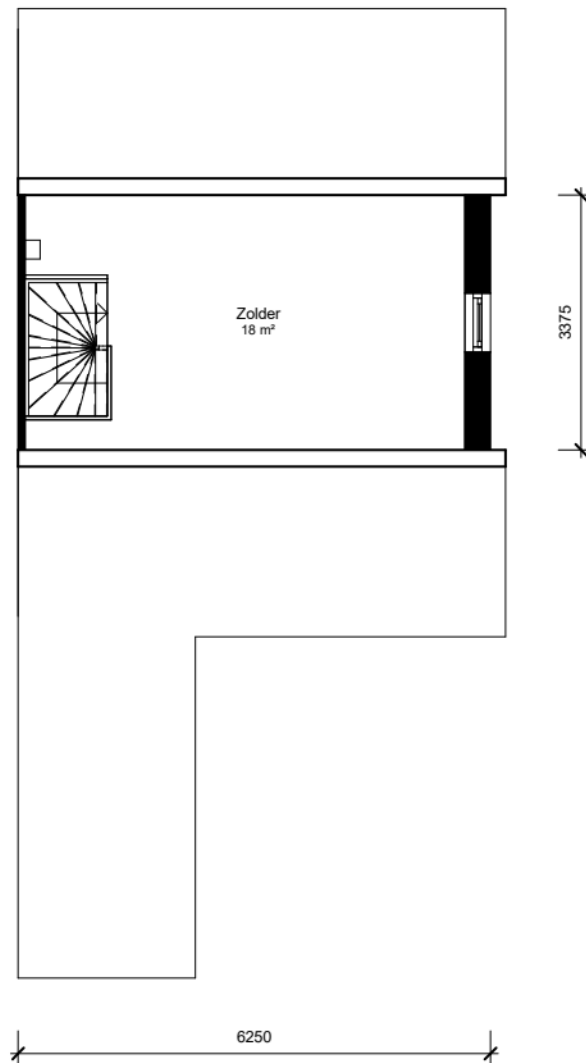

LEGENDA

0 1 2 3 4 5m

Adres: Buizerd 49

Plaats: Blaricum

Complex nummer: 15120

Verdieping: 02 Tweede verdieping

Schaal: 1 : 100

VHE-NR: 1512013003

Datum: 19-01-2023

Format: A4

Luxs B.V.

Woningtype: 15120_WoningtypeBe

LET OP: Aan deze tekening kunnen geen rechten worden ontleend.