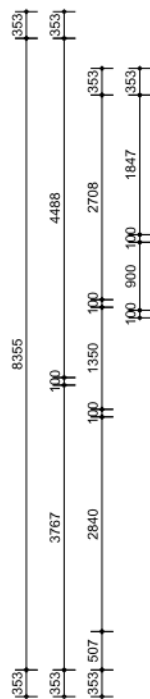

Baarsstraat 62 B
1075RX Amsterdam

Complex 35477

Type D4

Schaal 1:100

Formaat 210x 297

Datum 17-04-2026

VHE-nummer

37908

Maten onder voorbehoud. Aan deze tekening kunnen geen rechten ontleend worden.

BVO 77.9 m ²	GBO 64.3 m ²	VVO - m ²
----------------------------	----------------------------	-------------------------

ROCHDALE

Baarsstraat 62 B
1075RX Amsterdam

Onderwerp	NEN-2580 Demarcatietekening	
Getekend door	EN-Vastgoed	
Berging extern	Aanwezig	Oppervlakte: 3,4 m ²
Contactmedium	info@rochdale.nl	

Complex	35477
Type	D4
Schaal	1:100
Formaat	210x 297
Datum	17-04-2026