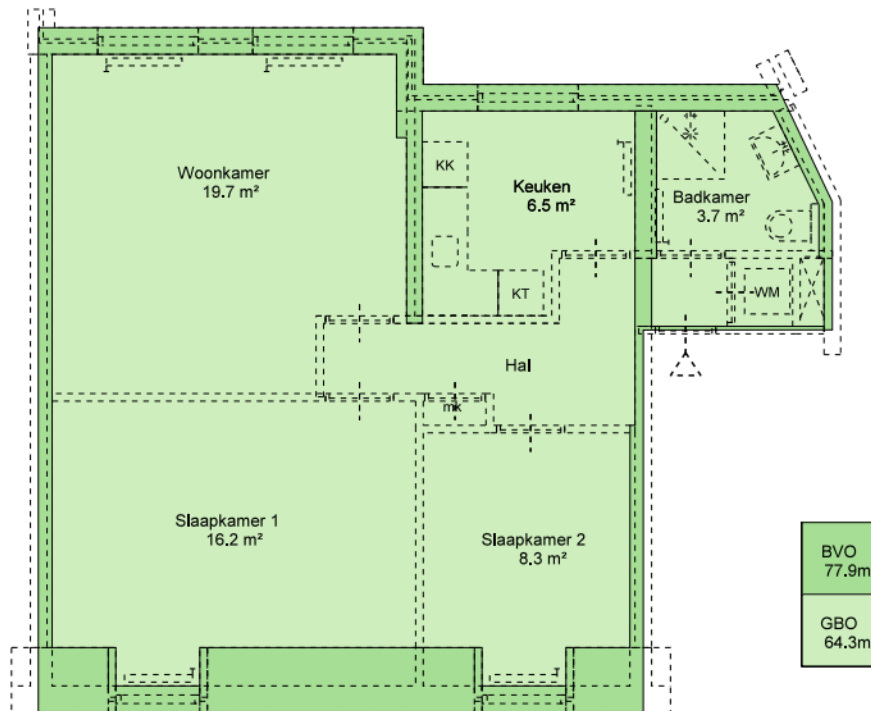

Baarsstraat 62 B
1075RX Amsterdam

Complex 35477

Type D4

Schaal 1:100

Formaat 210x 297

Datum 17-04-2026

VHE-nummer

37908

Maten onder voorbehoud. Aan deze tekening kunnen geen rechten ontleend worden.

BVO 77.9 m ²	GBO 64.3 m ²	VVO - m ²
----------------------------	----------------------------	-------------------------

ROCHDALE

Baarsstraat 62 B
1075RX Amsterdam

Onderwerp	NEN-2580 Demarcatietekening	
Getekend door	EN-Vastgoed	
Berging extern	Aanwezig	Oppervlakte: 3,4 m ²
Contactmedium	info@rochdale.nl	

Complex	35477
Type	D4
Schaal	1:100
Formaat	210x 297
Datum	17-04-2026