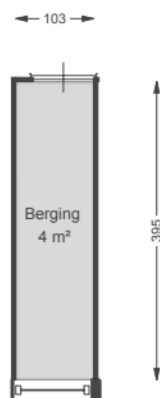

00 Begane grond

Zambesidreef 278, 3564 CJ UTRECHT

Datum 04-05-2026  
Schaal 1:100  
Clustercode 323  
OGE Nummer OGE-0005231

02 Tweede verdieping

Zambesidreef 278, 3564 CJ UTRECHT

Datum	04-05-2026
Schaal	1:100
Clustercode	323
OGE Nummer	OGE-0005231