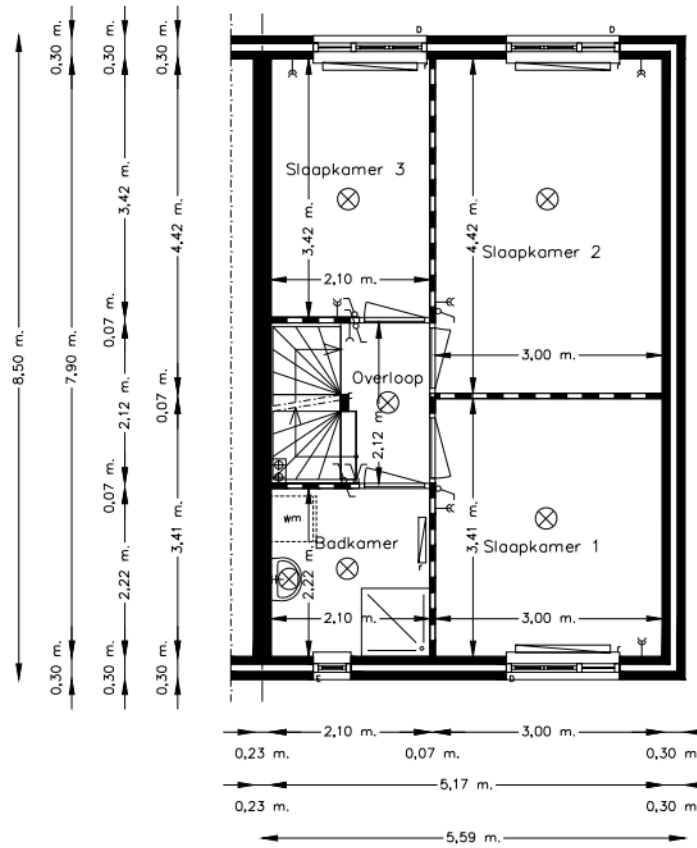

Straat: \_\_\_\_\_ Plaats: \_\_\_\_\_  
 Postcode: \_\_\_\_\_ Objectcode: HL.1660.B0.ER 1:100

Aan deze tekening kunnen geen rechten worden ontleend.

Begade grond

Staat:

Plaats:

Postcode:

Objectcode:

HL.1660.B0.ER

1:100

Aan deze tekening kunnen geen rechten worden ontleend.

Verdieping

Stroat:

Plaats:

Postcode:

Objectcode:

HL.1660.B0.ER

1:100

Aan deze tekening kunnen geen rechten worden ontleend.

Zolder