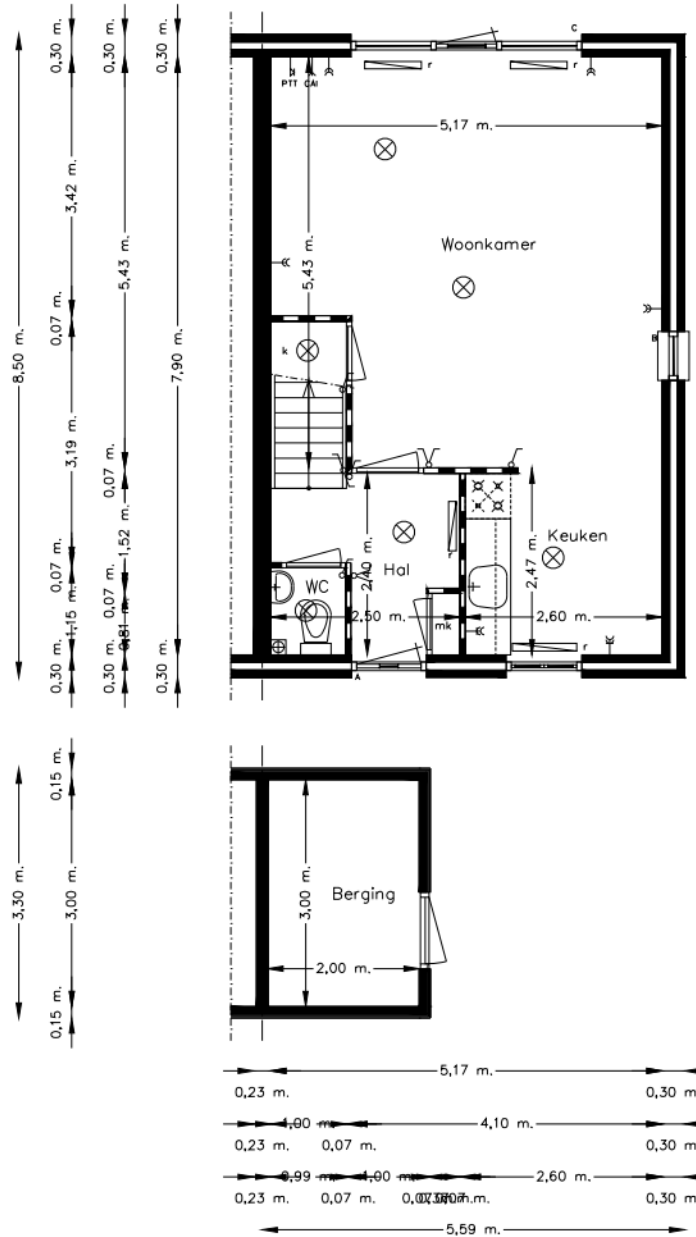

Straat: \_\_\_\_\_ Plaats: \_\_\_\_\_  
 Postcode: \_\_\_\_\_ Objectcode: HL.1660.B0.ER 1:100

Aan deze tekening kunnen geen rechten worden ontleend.

Begade grond

Staat:

Plaats:

Postcode:

Objectcode:

HL.1660.B0.ER

1:100

Aan deze tekening kunnen geen rechten worden ontleend.

Verdieping

Stroat:

Plaats:

Postcode:

Objectcode:

HL.1660.B0.ER

1:100

Aan deze tekening kunnen geen rechten worden ontleend.

Zolder