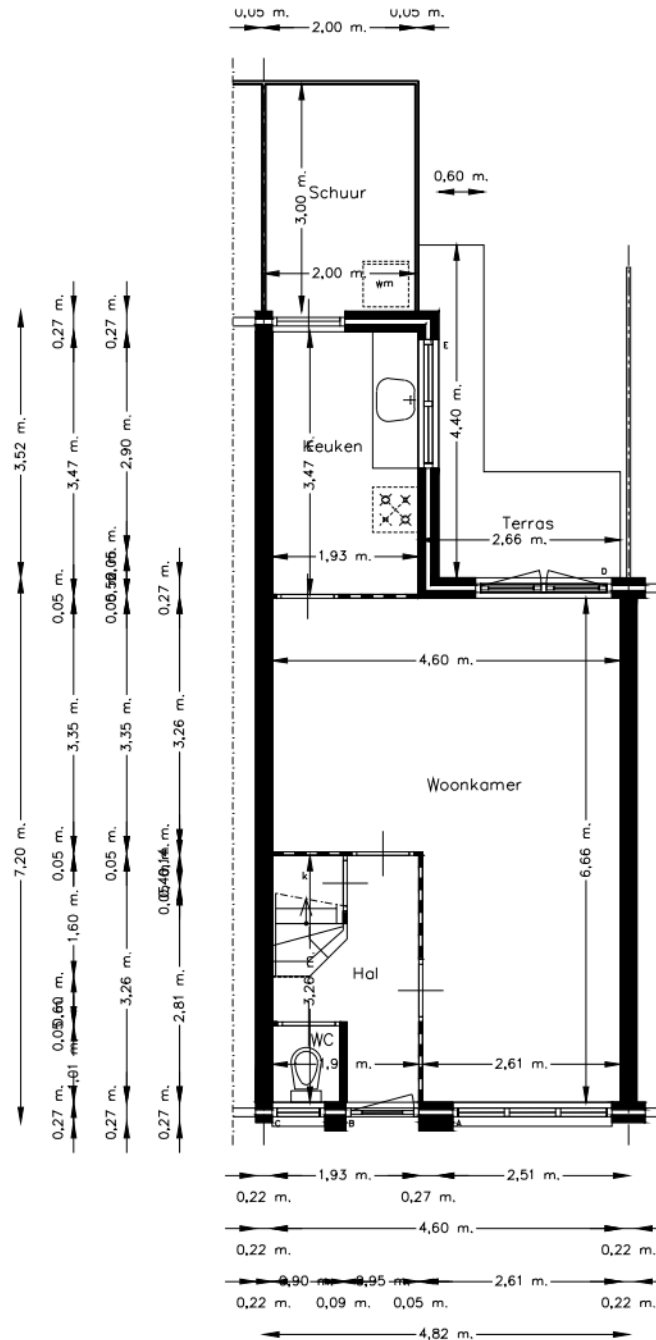

Straat: Jan Evertsenstraat 37      Plaats: HAARLEM  
 Postcode: 2014 BB      Objectcode: HL.1440.EVERT.000037 1:100

Aan deze tekening kunnen geen rechten worden ontleend.

Straat: Jan Evertsenstraat 37      Plaats: HAARLEM  
 Postcode: 2014 BB      Objectcode: HL.1440.EVERT.000037 1:100

Aan deze tekening kunnen geen rechten worden ontleend.