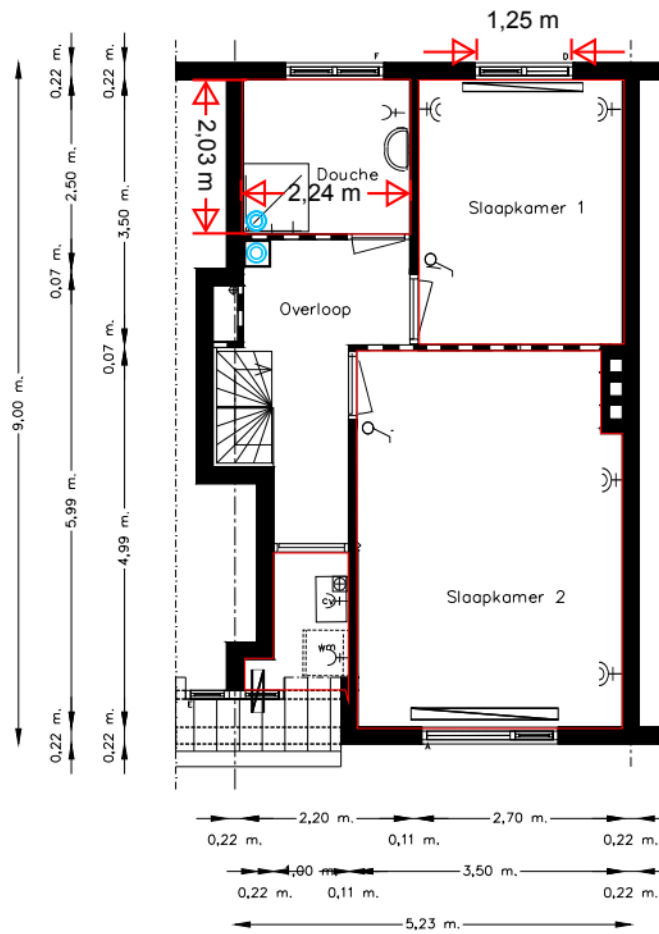

Aan deze tekening kunnen geen rechten worden ontleend.