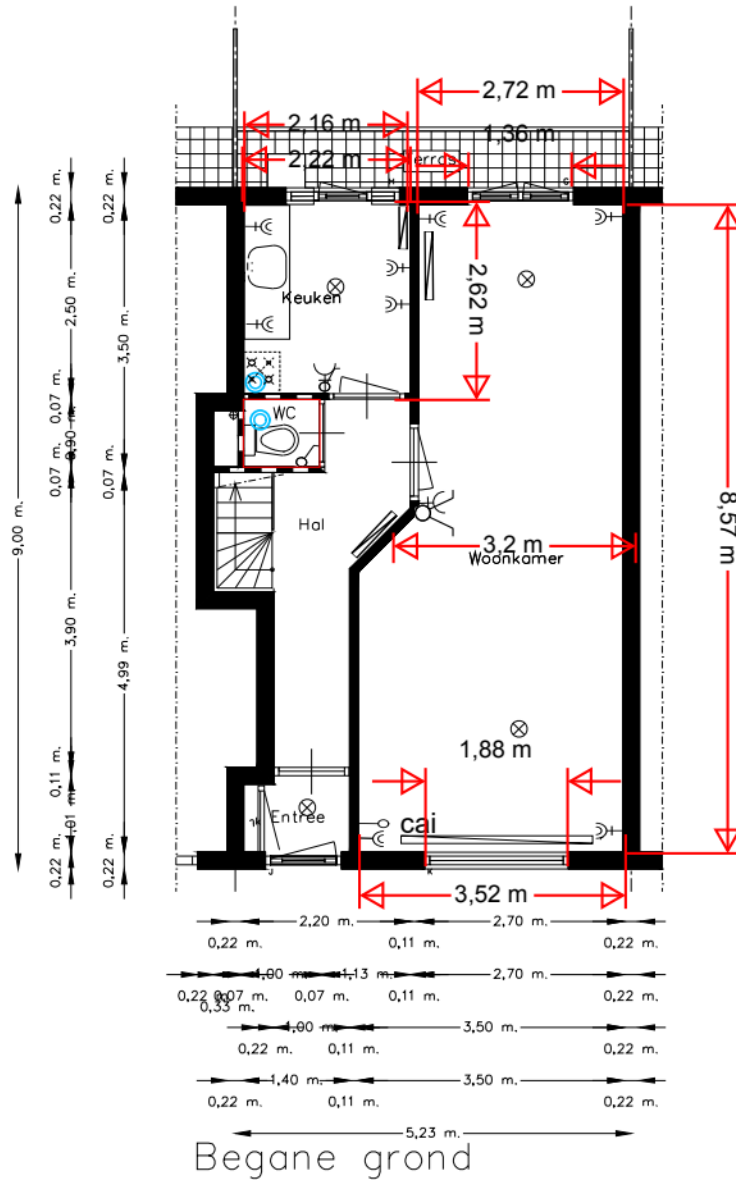

Stroat:

Plaats:

Postkode:

Objectcode:

HL.1451.A0.TL

1:100

Aan deze tekening kunnen geen rechten worden ontleend.

**331.262566 Van Keulenstraat 4 plattegrond nieuwe indeling**

Staat: Plaats:  
Postcode: Objectcode: HL.1451.A0.TL 1:100

Aan deze tekening kunnen geen rechten worden ontleend.

Verdieping