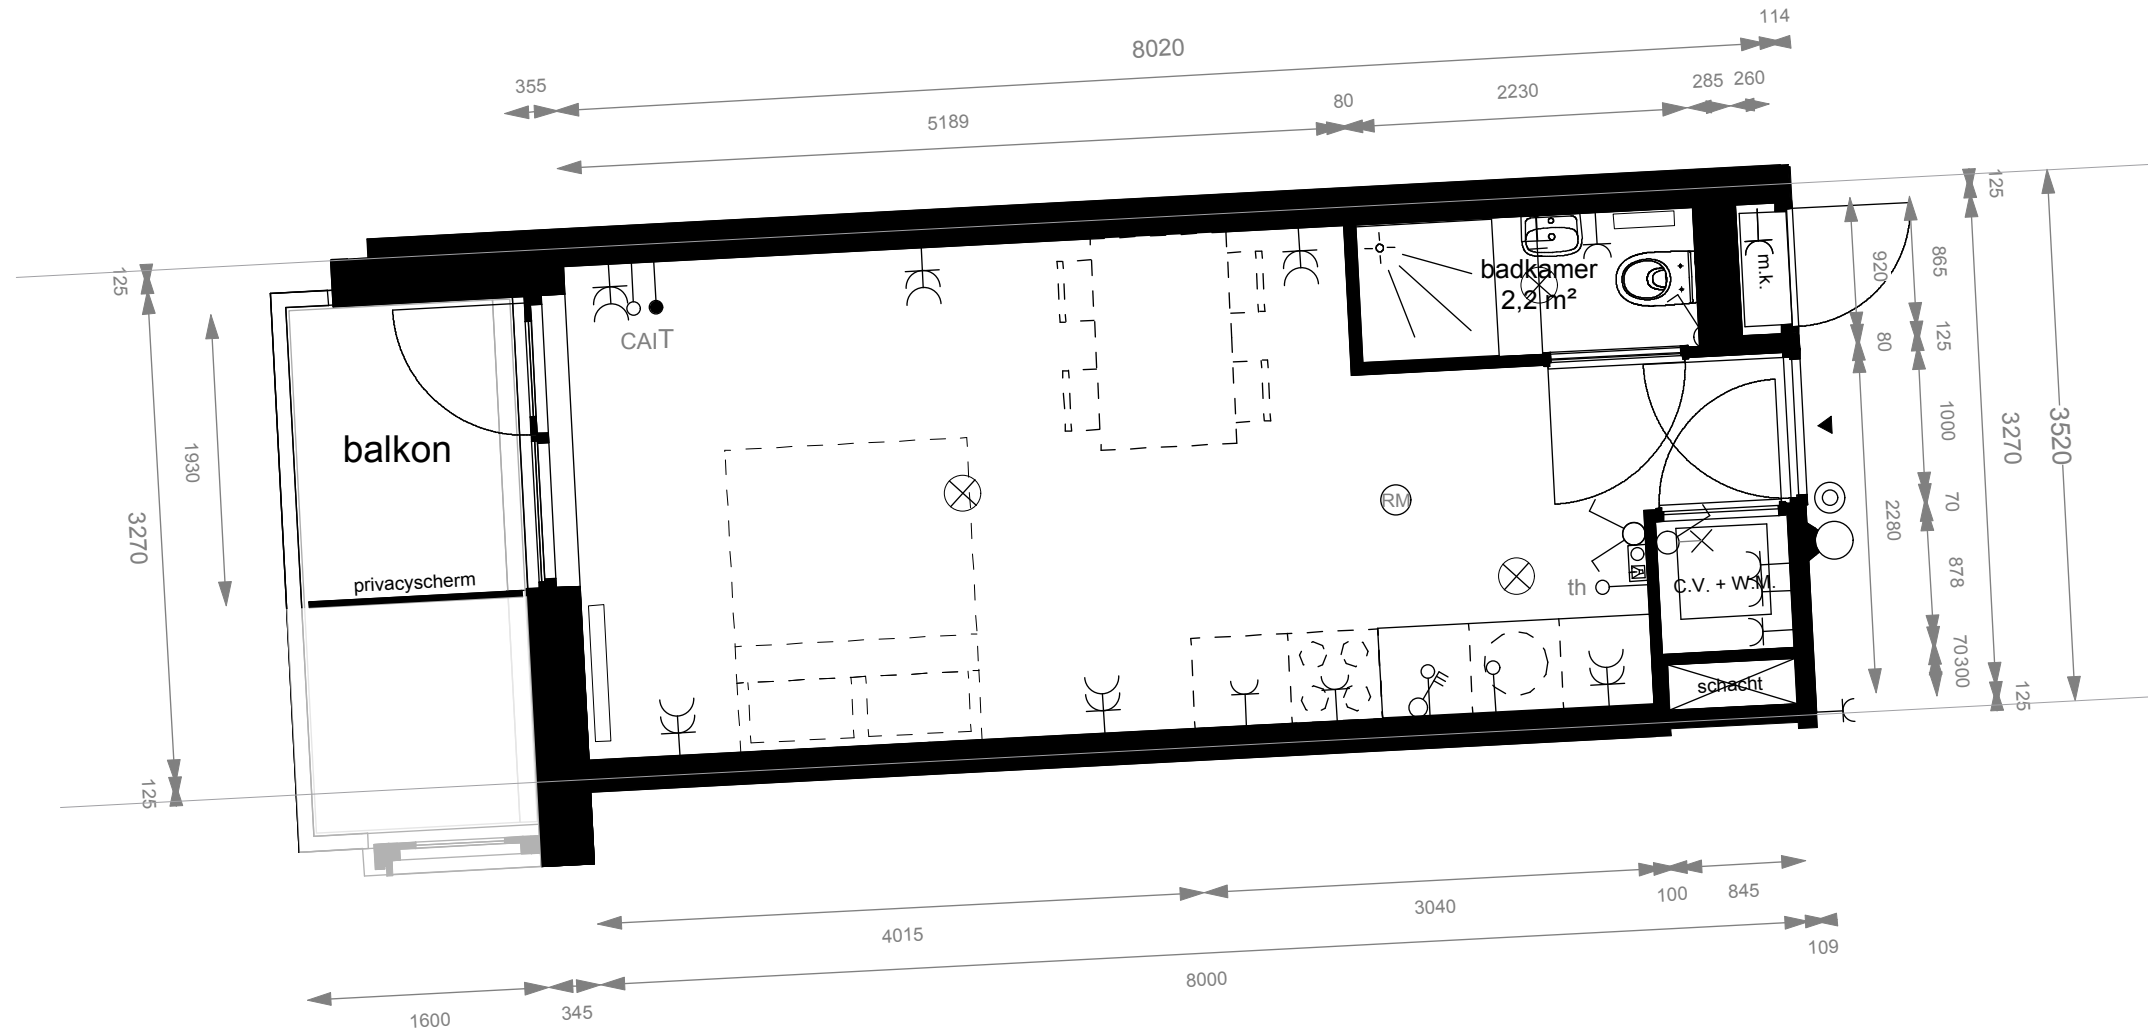

TYPE E  
studio  
25,8 m<sup>2</sup>

eerste verdieping    tweede verdieping    derde verdieping