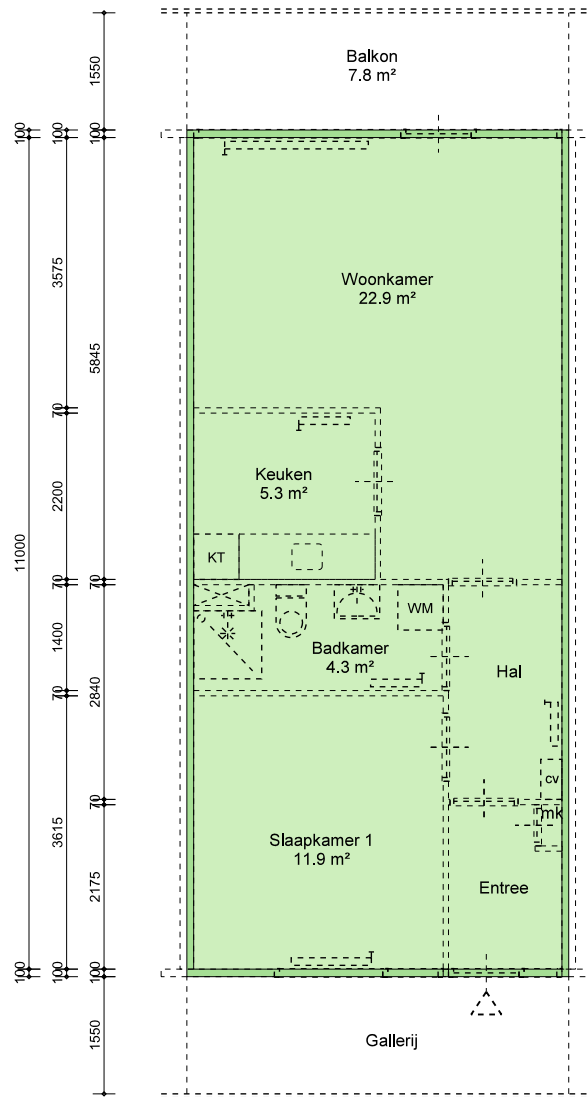

ROCHDALE
 Woningstichting Rochdale
www.rochdale.nl

Complex
21032
 Daalwijk 908
 GBO: 53.6 m²

Type **2HC26**
 Schaal **1:100**
 Formaat **A4**
 Datum **20210122**
 Blad **34709**

BVO	56.6m ²
GBO	53.6m ²

ROCHDALE
 Woningstichting Rochdale
www.rochdale.nl

Complex
21032
 Daalwijk 908
 GBO: 53.6 m² BVO: 56.6 m²

Type **2HC26**
 Schaal **1:100**
 Formaat **A4**
 Datum **20210122**
 Blad **34709_NEN**