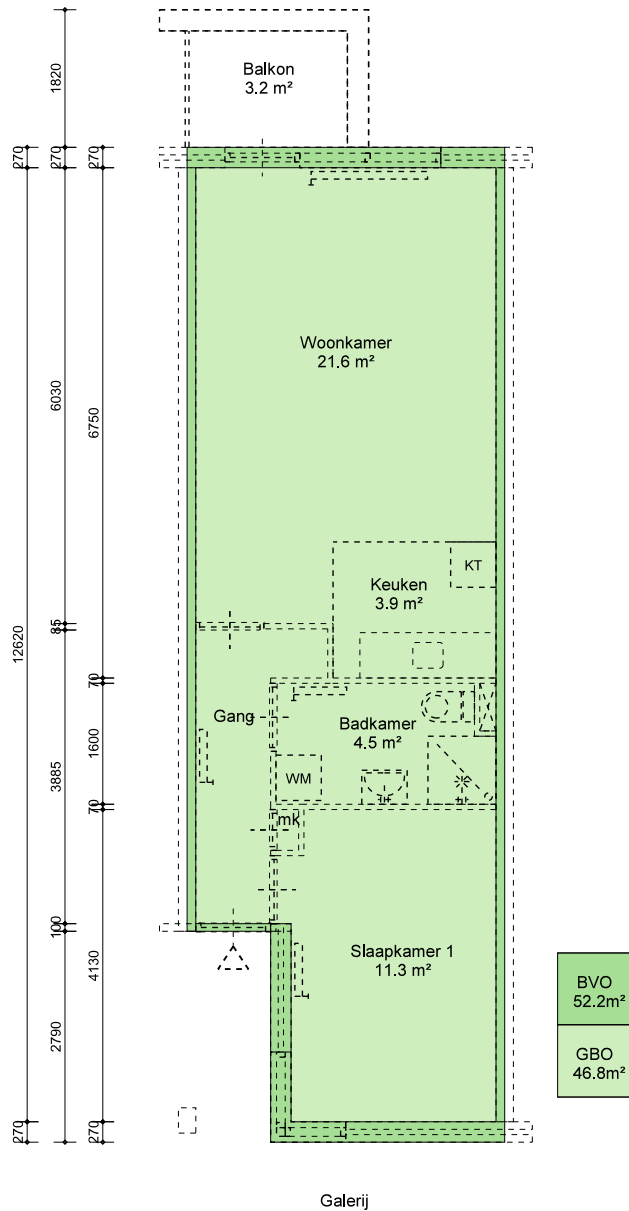

**ROCHDALE**  
 Woningstichting Rochdale  
[www.rochdale.nl](http://www.rochdale.nl)

Complex  
**14002**  
 Zwanebloem 39  
 GBO: 46.8 m<sup>2</sup>

Type **CI'**  
 Schaal **1:100**  
 Formaat **A4**  
 Datum **20210308**  
 Blad **12227**

**ROCHDALE**  
 Woningstichting Rochdale  
[www.rochdale.nl](http://www.rochdale.nl)

Complex

**14002**

Zwanebloem 39

GBO: 46.8 m<sup>2</sup> BVO: 52.2 m<sup>2</sup>

Type

**CI'**

Schaal

**1:100**

Formaat

**A4**

Datum

**20210308**

Blad

**12227\_NEN**