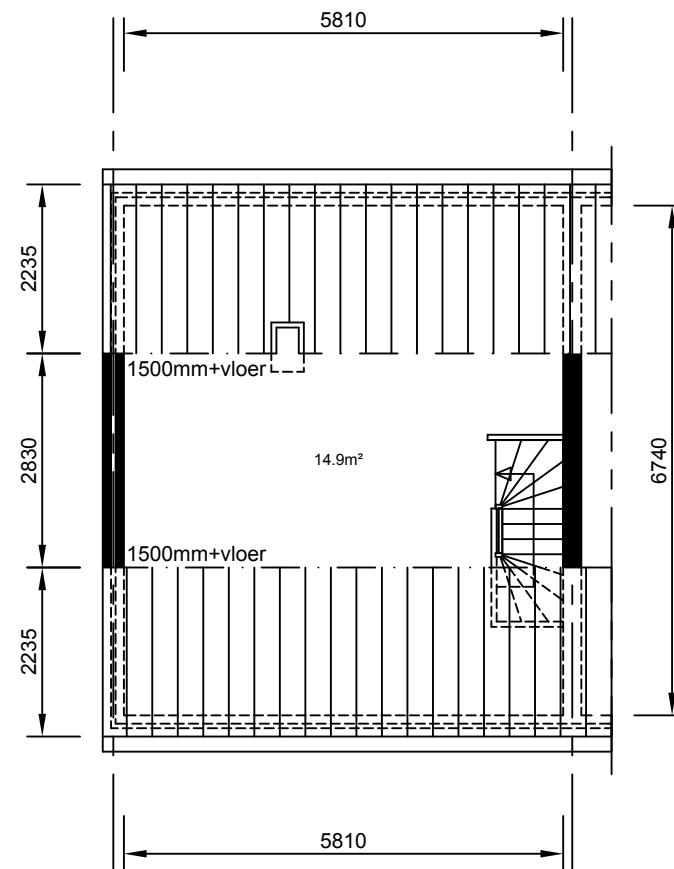

begane grond

verdieping

zolder

Aan deze tekeningen kunnen geen rechten worden ontleend. De maten kunnen in werkelijkheid afwijken.

→ aansluitpunt apparatuur

complex nr: <b>102</b>	type: <b>C</b>	subtype: <b>HS</b>	straat: <b>Blassekijnstraat</b>	schaal: <b>1:100</b>
			plaats: <b>Bleskensgraaf</b>	datum: <b>30-04-2007</b>
				bestand: <b>277-102-312-C-HS.dwg</b>