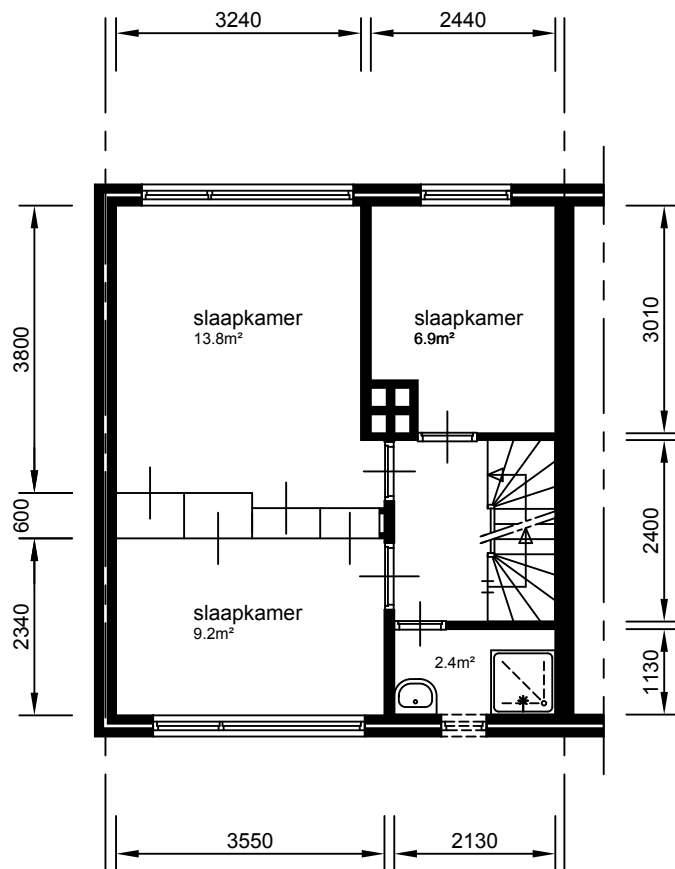

begane grond

verdieping

zolder

Aan deze tekeningen kunnen geen rechten worden ontleend. De maten kunnen in werkelijkheid afwijken.

→ aansluitpunt apparatuur

complex nr: <b>102</b>	type: <b>C</b>	subtype: <b>HS</b>	straat: <b>Blassekijnstraat</b>	schaal: <b>1:100</b>
			plaats: <b>Bleskensgraaf</b>	datum: <b>30-04-2007</b>
				bestand: <b>277-102-312-C-HS.dwg</b>