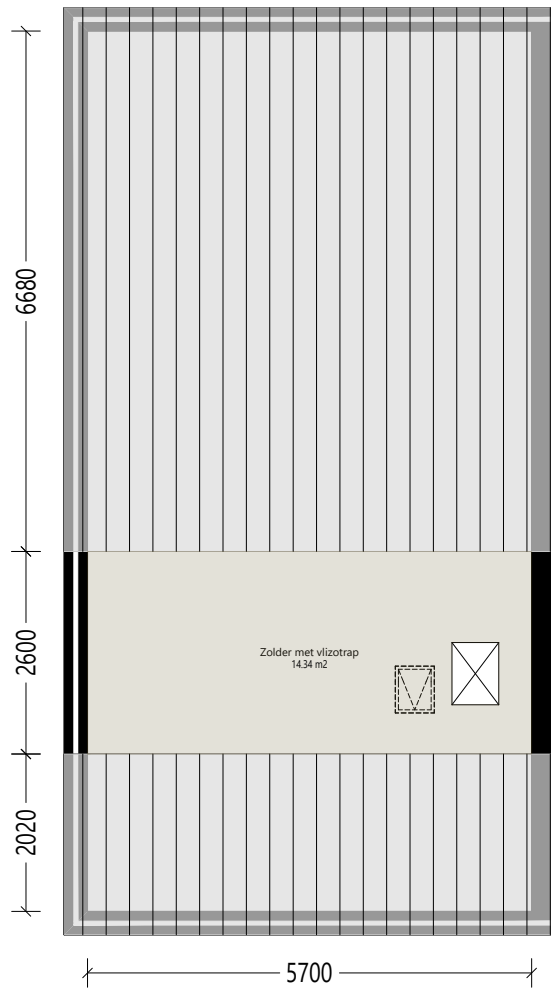

Begane_grond

Aan deze tekening en hoeveelheden kunnen geen rechten worden ontleend.

	Opdrachtgever	De Kernen	Aantal	1
	Complex	Complex 44115	Formaat	A3 lands.
	Adres	Nieuw Hollenhof 23	Verscaling	1: 70
	Plaats	WAMEL	Getekend	COENCAD
	Tekening	Begane_grond	Datum	08-07-2020
	Kenmerk	1444115123		

Zolder

Aan deze tekening en hoeveelheden kunnen geen rechten worden ontleend.

 de kernen	Opdrachtgever	De Kernen	Aantal	1
	Complex	Complex 44115	Formaat	A3 lands.
	Adres	Nieuw Hollenhof 23	Verscaling	1: 70
	Plaats	WAMEL	Getekend	COENCAD
	Tekening	Zolder	Datum	08-07-2020
	Kenmerk	1444115123		